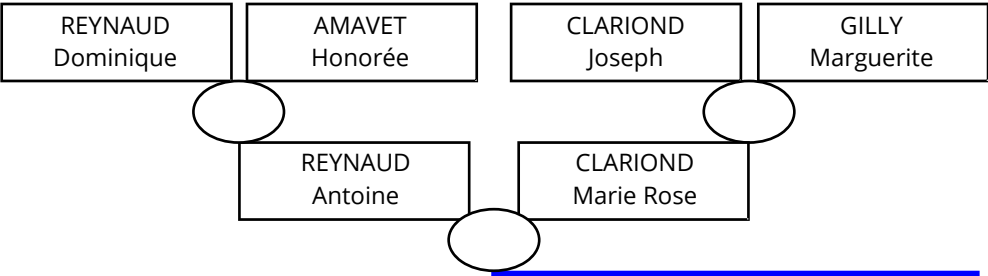

REYNAUD Jean Baptis.

Laverq Les Martels

REYNAUD Jean Baptis.

GASTINEL Anne Marie

Naissance
le 02/02/1779
le 02/02/1779
le 20/03/1781
le 28/09/1783
le 16/03/1786
le 02/02/1788
le 22/01/1791
le 04/12/1795
le 21/12/1801