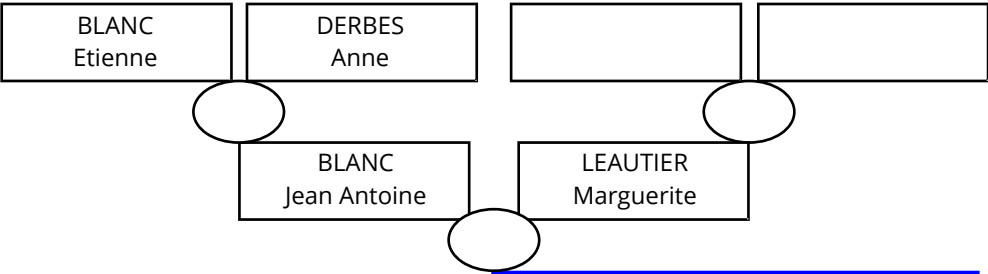

BLANC Jean

Méolans Les Besses

BLANC Jean

LEBRE Marthe

Naissance
vers le 16/05/1748
vers le 20/11/1750
le 03/11/1753
le 09/10/1755
le 15/10/1757
le 10/09/1759
le 29/03/1761
le 30/08/1762
le 04/09/1763
le 15/03/1766
le 14/07/1767
le 04/07/1769
le 09/04/1771

Décès
après le 19/10/1784
le 20/11/1780
le 30/10/1828
le 21/10/1806
le 26/04/1782
le 17/07/1808
le 09/07/1762
le 30/08/1762
le 05/12/1814
le 14/08/1766
le 14/07/1767
le 28/08/1831
le 23/03/1787

Enfants
1 BLANC Anne Marie
2 BLANC Jean Baptis.
3 BLANC Elisabeth
4 BLANC Joseph
5 BLANC Jean pierre
6 BLANC Rose
7 BLANC Anne
8 BLANC Enfant
9 BLANC Marguerite
10 BLANC Etienne
11 BLANC Enfant
12 BLANC Marie Elisa.
13 BLANC Jean