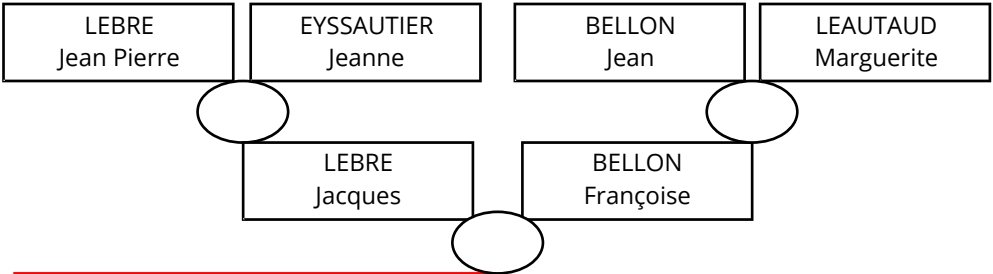

BLANC Jean

Méolans Les Besses

BLANC Jean

LEBRE Marthe

Naissance
vers le 16/05/1748
vers le 20/11/1750
le 03/11/1753
le 09/10/1755
le 15/10/1757
le 10/09/1759
le 29/03/1761
le 30/08/1762
le 04/09/1763
le 15/03/1766
le 14/07/1767
le 04/07/1769
le 09/04/1771

Décès
après le 19/10/1784
le 20/11/1780
le 30/10/1828
le 21/10/1806
le 26/04/1782
le 17/07/1808
le 09/07/1762
le 30/08/1762
le 05/12/1814
le 14/08/1766
le 14/07/1767
le 28/08/1831
le 23/03/1787

Enfants
1 BLANC Anne Marie
2 BLANC Jean Baptis.
3 BLANC Elisabeth
4 BLANC Joseph
5 BLANC Jean pierre
6 BLANC Rose
7 BLANC Anne
8 BLANC Enfant
9 BLANC Marguerite
10 BLANC Etienne
11 BLANC Enfant
12 BLANC Marie Elisa.
13 BLANC Jean