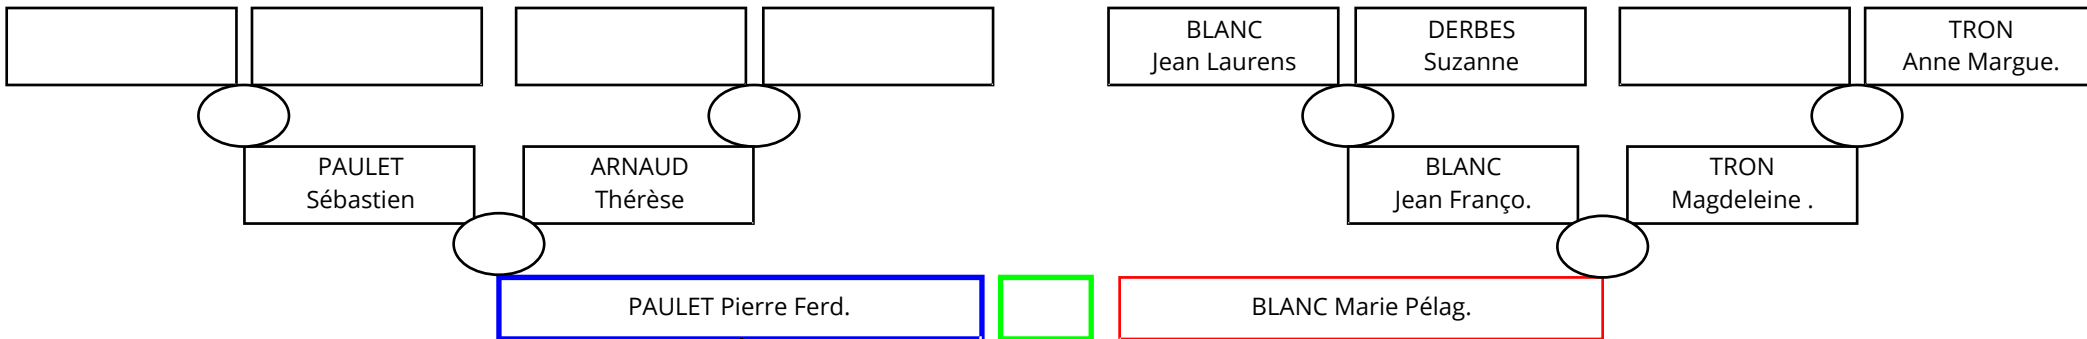

PAULET Pierre Ferd.

St Paul Les Gleizolles

Naissance

le 23/05/1889

le 23/05/1889

Décès

après le 02/06/1917

après le 02/06/1917

Enfants

1 PAULET Marie Thérè.

1 PAULET Marie Thérè.

Conjoint

MICHEL Joseph Sylv.

GILLY Casimir Clé.