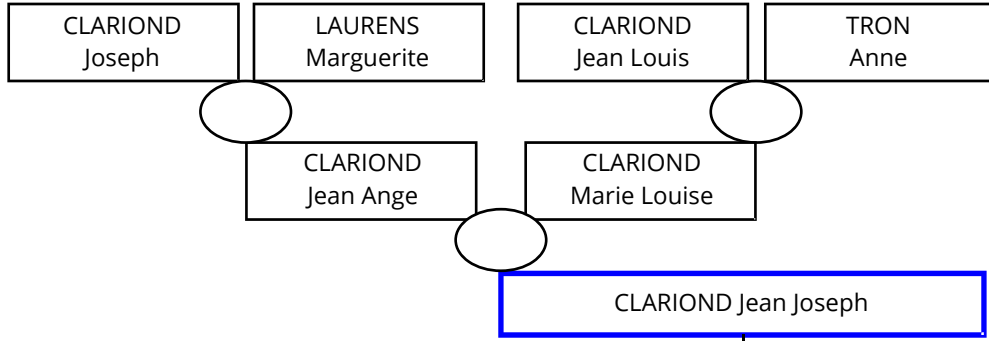

CLARIOND Jean Joseph

Méolans Gaudeissard

CLARIOND Jean Joseph

MAURIN Marie Rosal.

Naissance

Décès

Enfants

Conjoint

vers le 23/07/1834
vers le 16/02/1836
vers le 01/05/1838
vers le 17/09/1843
vers le 17/09/1843
vers le 17/09/1843
vers le 24/04/1846

entre le 16/12/1909 et le 24/09/1921
après le 16/02/1870
après le 17/09/1902
entre le 26/05/1897 et le 03/07/1907
entre le 26/05/1897 et le 03/07/1907
entre le 26/05/1897 et le 03/07/1907
après le 24/04/1873