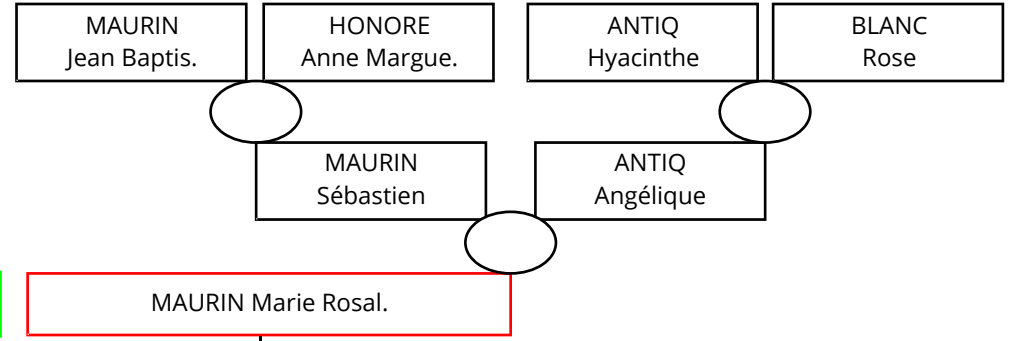

CLARIOND Jean Joseph

Méolans Gaudeissard

CLARIOND Jean Joseph

MAURIN Marie Rosal.

Naissance

Décès

Enfants

Conjoint

vers le 23/07/1834
vers le 16/02/1836
vers le 01/05/1838
vers le 17/09/1843
vers le 17/09/1843
vers le 17/09/1843
vers le 24/04/1846

entre le 16/12/1909 et le 24/09/1921
après le 16/02/1870
après le 17/09/1902
entre le 26/05/1897 et le 03/07/1907
entre le 26/05/1897 et le 03/07/1907
entre le 26/05/1897 et le 03/07/1907
après le 24/04/1873