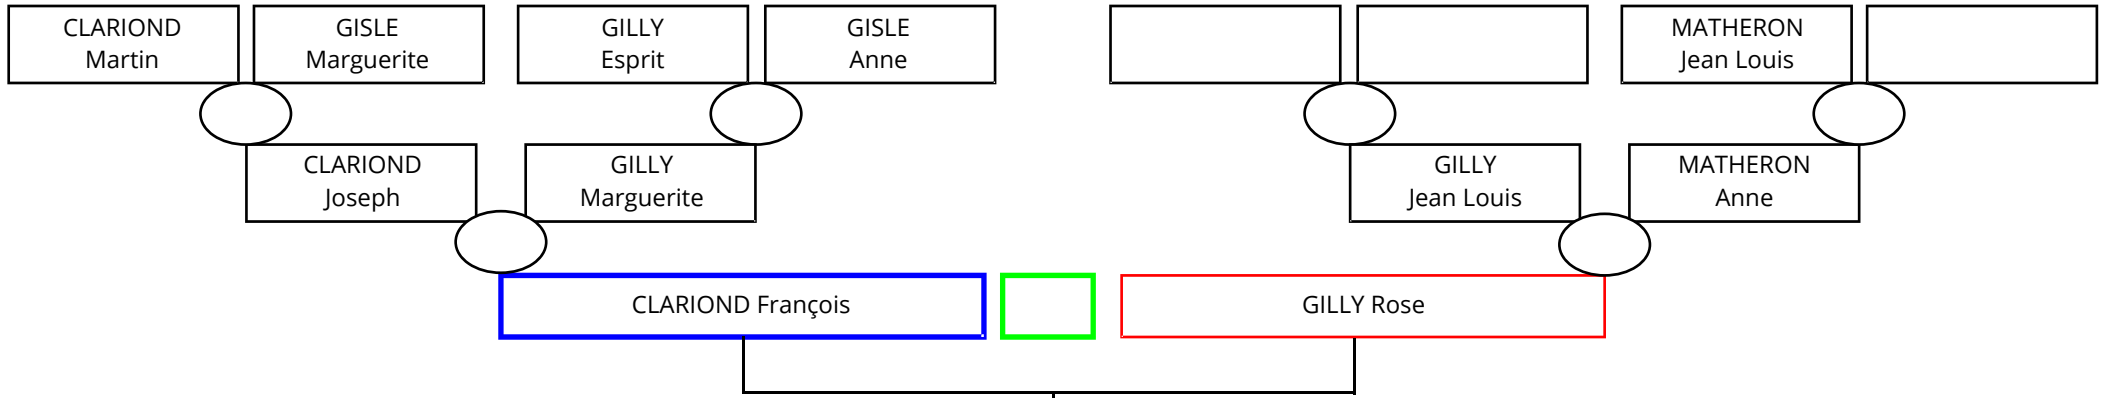

CLARIOND François

St Barthélémy

Naissance
le 04/11/1757
le 03/12/1760
le 19/03/1763
le 20/08/1765
le 25/02/1768
le 31/10/1770
le 25/06/1773
le 25/06/1773
le 25/06/1773
le 06/02/1776
le 27/12/1778

Décès
après le 27/10/1803
le 01/08/1822
après le 27/10/1803
après le 14/01/1785
le 12/01/1773
après le 14/01/1785
après le 01/11/1832
après le 01/11/1832
le 07/09/1773
après le 14/01/1785
entre le 15/08/1817 et le 23/02/1830