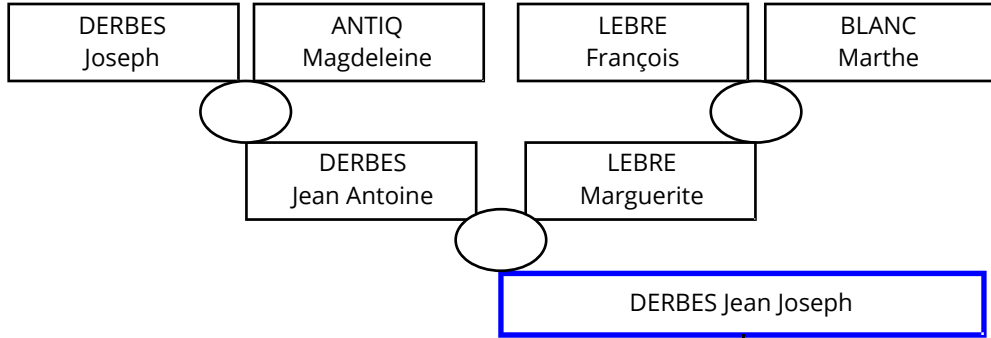

DERBES Jean Joseph

Méolans Goutroux

DERBES Jean Joseph

BRUN Marie Margu.

Naissance	
1	vers le 18/02/1823
2	vers le 07/07/1824
3	vers le 07/02/1827
4	vers le 18/04/1830
5	vers le 10/04/1833
6	
7	
8	
9	
10	
11	
12	
13	
14	
15	
16	
17	
18	
19	
20	

Décès	
1	après le 18/02/1852
2	entre le 20/09/1888 et le 30/03/1891
3	après le 07/02/1855
4	après le 30/06/1897
5	après le 06/12/1899
6	
7	
8	
9	
10	
11	
12	
13	
14	
15	
16	
17	
18	
19	
20	

Enfants	
1	DERBES Sophie
2	DERBES Marie Elisa.
3	DERBES François
4	DERBES Baptiste Fr.
5	DERBES Joseph Louis
6	
7	
8	
9	
10	
11	
12	
13	
14	
15	
16	
17	
18	
19	
20	