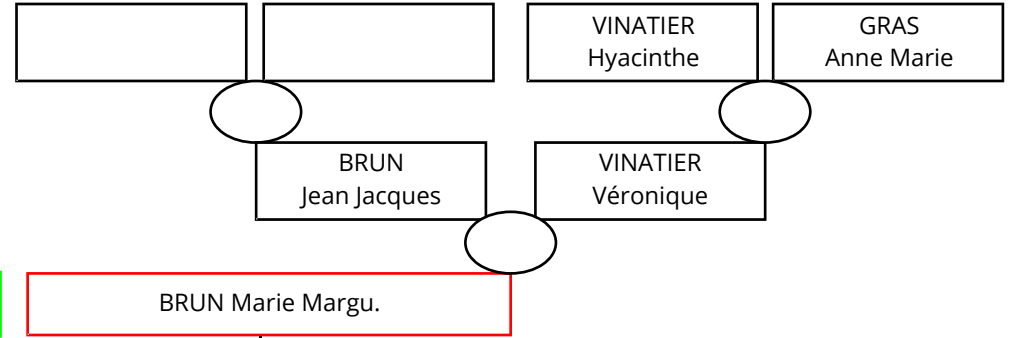

DERBES Jean Joseph

Méolans Goutroux

DERBES Jean Joseph

BRUN Marie Margu.

Naissance	
1	vers le 18/02/1823
2	vers le 07/07/1824
3	vers le 07/02/1827
4	vers le 18/04/1830
5	vers le 10/04/1833
6	
7	
8	
9	
10	
11	
12	
13	
14	
15	
16	
17	
18	
19	
20	

Décès	
1	après le 18/02/1852
2	entre le 20/09/1888 et le 30/03/1891
3	après le 07/02/1855
4	après le 30/06/1897
5	après le 06/12/1899
6	
7	
8	
9	
10	
11	
12	
13	
14	
15	
16	
17	
18	
19	
20	

Enfants	
1	DERBES Sophie
2	DERBES Marie Elisa.
3	DERBES François
4	DERBES Baptiste Fr.
5	DERBES Joseph Louis
6	
7	
8	
9	
10	
11	
12	
13	
14	
15	
16	
17	
18	
19	
20	