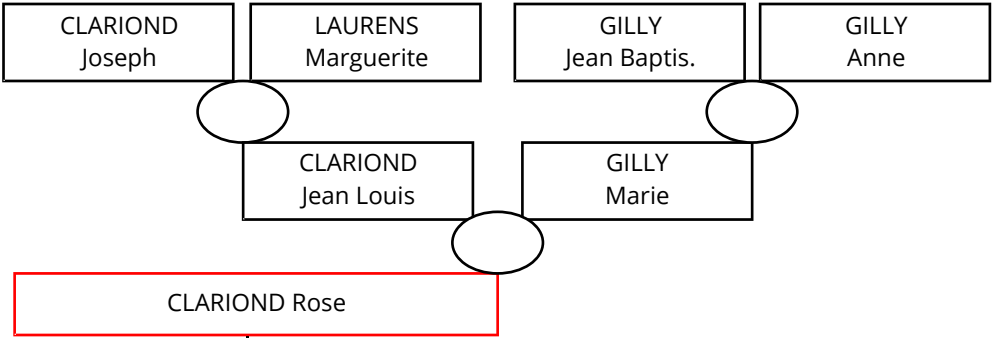

ESMIEU Jean Joseph

Méolans Rapine

ESMIEU Jean Joseph

CLARIOND Rose

Naissance	
1	vers le 15/09/1818
2	vers le 03/06/1823
3	
4	
5	
6	
7	
8	
9	
10	
11	
12	
13	
14	
15	
16	
17	
18	

Décès	
1	après le 15/09/1847
2	après le 03/06/1845
3	
4	
5	
6	
7	
8	
9	
10	
11	
12	
13	
14	
15	
16	
17	
18	