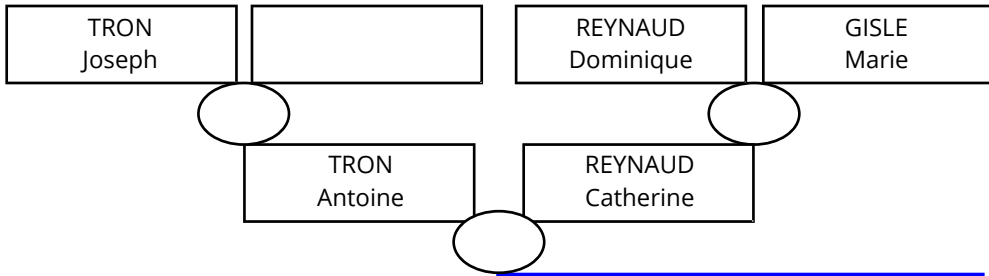

TRON Joseph

Laverq Le Duc Haut

TRON Joseph

GASTINEL Catherine

Naissance
le 22/11/1755
le 13/09/1757
le 03/12/1759
le 22/08/1761
le 27/08/1763
le 05/09/1765
le 16/06/1768
le 16/06/1768
le 16/06/1768
le 22/11/1770
le 06/01/1775

Enfants
1 TRON Elisabeth
2 TRON Pierre Anto.
3 TRON Marie magde.
4 TRON Louis
5 TRON Sébastien
6 TRON Antoine
7 TRON Jean Baptis.
7 TRON Jean Baptis.
7 TRON Jean Baptis.
8 TRON Joseph
9 TRON Jean Pierre