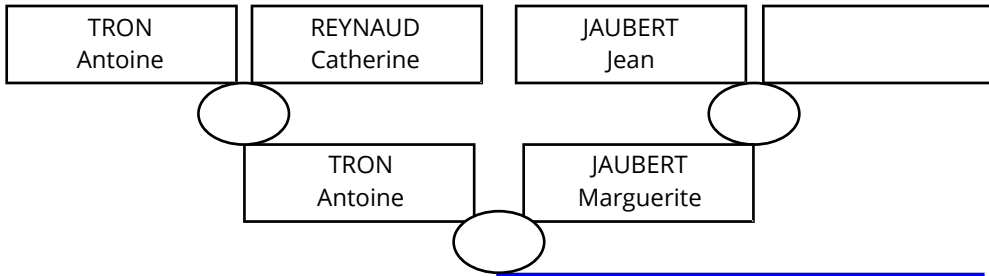

TRON Jean

St Barthélémy

TRON Jean

GILLY Marie Rose

Naissance
le 20/09/1766
le 12/05/1768
le 02/11/1770
le 02/11/1770
le 29/08/1773
le 10/10/1775
le 07/07/1777
le 12/12/1779
le 12/12/1779
le 29/08/1785
le 22/04/1788
le 26/07/1791