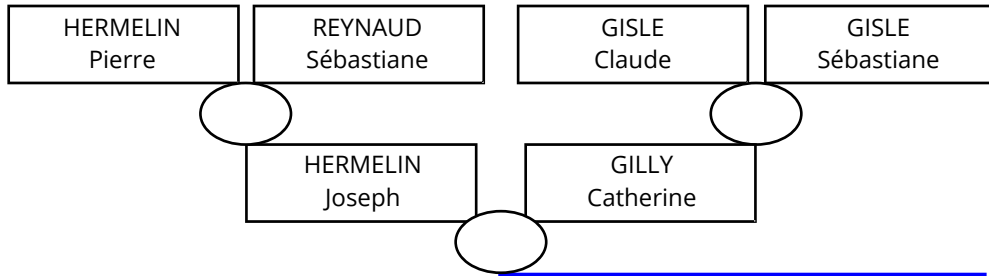

HERMELIN Antoine

Le Laverq

HERMELIN Antoine

BARTHELEMY Catherine

Naissance
le 09/11/1702
le 18/05/1704
le 24/02/1706
le 10/09/1707
le 18/05/1709
le 02/06/1711
le 24/07/1712
le 16/06/1717
avant le 07/09/1717
le 23/11/1719
le 03/04/1722