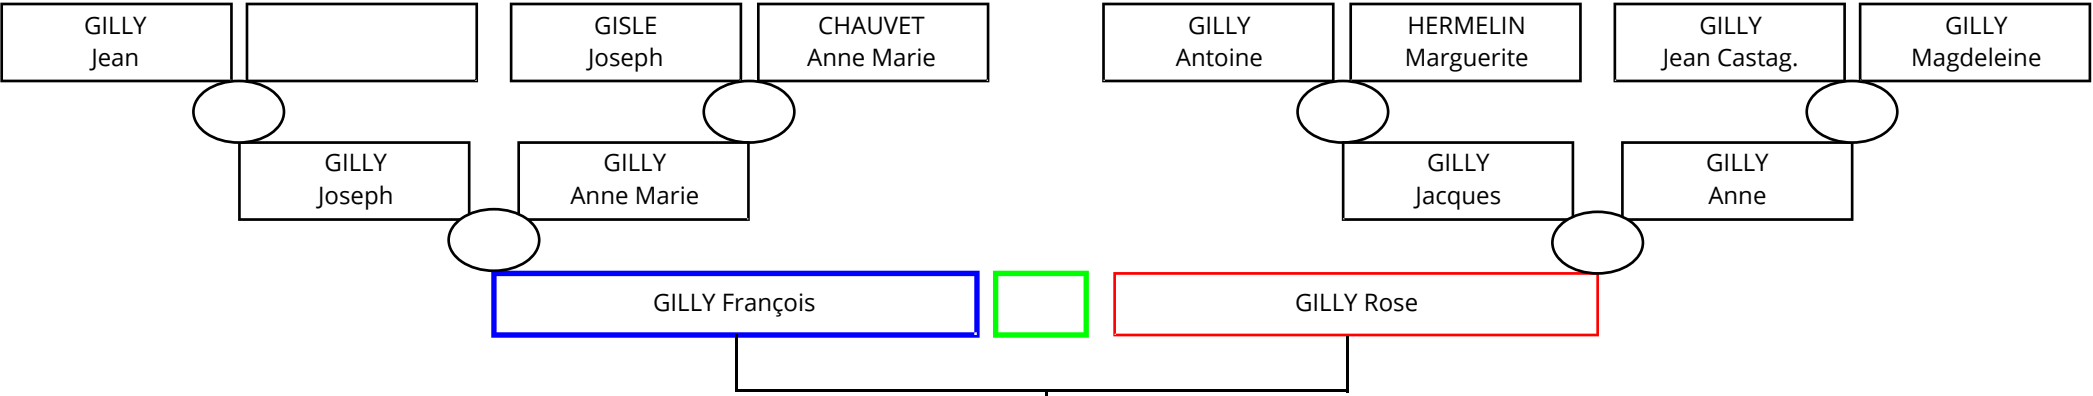

GILLY François

St Barthélémy Pont de Baud

Naissance
le 25/09/1766
le 08/03/1769
le 25/03/1771
le 06/12/1773
le 23/12/1775
le 01/10/1777
le 26/03/1779
le 29/06/1781
vers le 04/08/1781
le 20/02/1784
le 12/01/1786