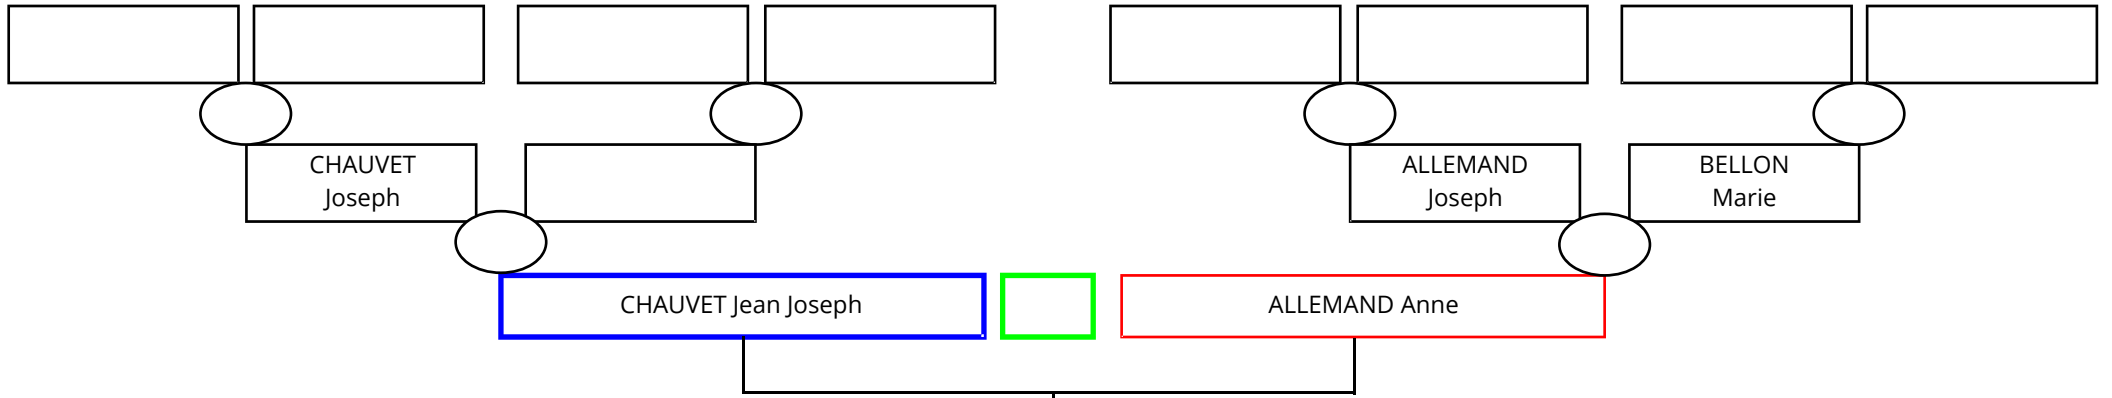

CHAUVET Jean Joseph

Méolans

Naissance
le 25/05/1753
le 10/06/1755
le 09/09/1756
le 13/07/1758
le 13/07/1760
le 13/07/1760
le 17/08/1760
le 11/10/1761
le 10/03/1763
le 12/05/1766
le 14/06/1769
le 13/07/1773