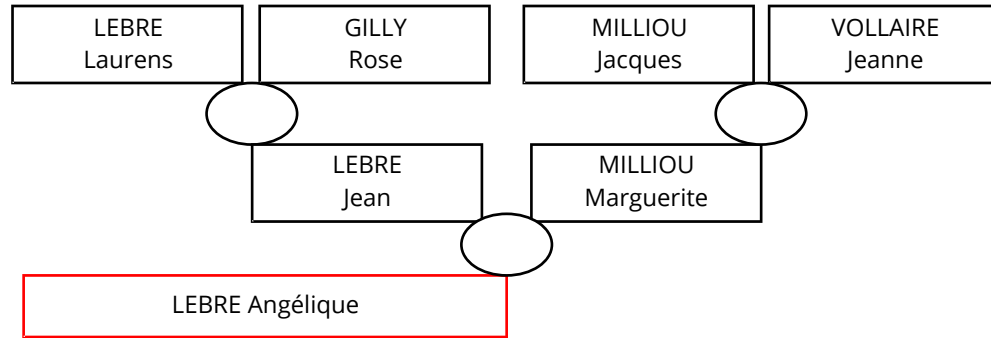

MARTELLY Pierre Louis

Méolans

MARTELLY Pierre Louis

LEBRE Angélique

Naissance	
1	vers le 29/04/1803
2	vers le 11/08/1813
3	vers le 03/06/1818
4	
5	
6	
7	
8	
9	
10	
11	
12	
13	
14	
15	
16	
17	
18	
19	
20	

Décès	
1	entre le 30/04/1821 et le 09/06/1822
2	après le 11/08/1841
3	après le 03/06/1841
4	
5	
6	
7	
8	
9	
10	
11	
12	
13	
14	
15	
16	
17	
18	
19	
20	