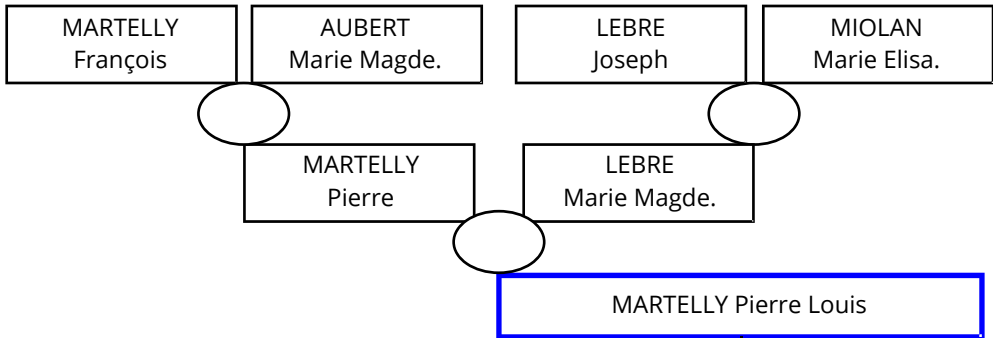

MARTELLY Pierre Louis

Méolans

MARTELLY Pierre Louis

LEBRE Angélique

Naissance	
1	vers le 29/04/1803
2	vers le 11/08/1813
3	vers le 03/06/1818
4	
5	
6	
7	
8	
9	
10	
11	
12	
13	
14	
15	
16	
17	
18	
19	
20	

Décès	
1	entre le 30/04/1821 et le 09/06/1822
2	après le 11/08/1841
3	après le 03/06/1841
4	
5	
6	
7	
8	
9	
10	
11	
12	
13	
14	
15	
16	
17	
18	
19	
20	