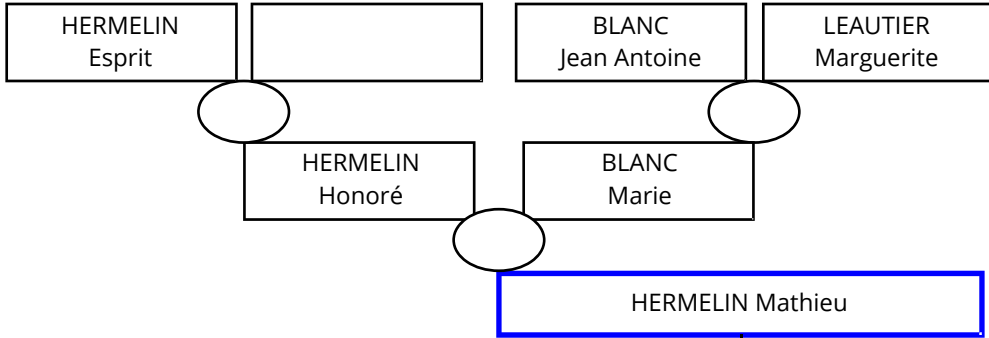

HERMELIN Mathieu

Méolans Godissard

HERMELIN Mathieu

HONORE Anne Marie

Naissance	
1	vers le 16/01/1805
2	vers le 16/06/1808
3	
4	
5	
6	
7	
8	
9	
10	
11	
12	
13	
14	
15	
16	
17	
18	
19	
20	

Décès	
1	entre le 30/04/1862 et le 05/05/1875
2	après le 18/03/1863
3	
4	
5	
6	
7	
8	
9	
10	
11	
12	
13	
14	
15	
16	
17	
18	
19	
20	