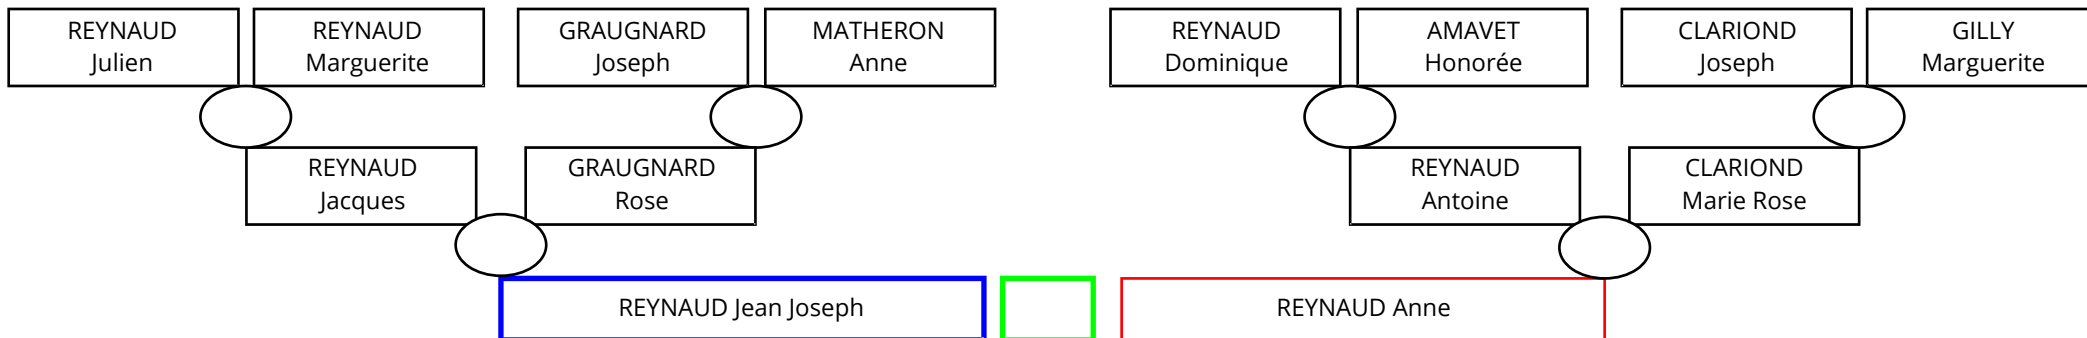

REYNAUD Jean Joseph

Le Laverq Le Pied des prats

Naissance

le 12/01/1770
le 08/01/1772
le 08/01/1772
le 06/02/1774
le 20/02/1776
le 20/02/1776
le 25/08/1778
le 01/01/1781
le 21/03/1782
le 31/08/1783
le 15/09/1784
le 13/11/1786
le 16/02/1789
le 25/03/1790

Décès

après le 13/11/1786
après le 31/05/1813
après le 31/05/1813
le 18/10/1778
entre le 16/11/1843 et le 13/05/1863
entre le 16/11/1843 et le 13/05/1863
Date de décès inconnue
le 10/01/1781
le 30/09/1782
le 28/09/1783
entre le 13/04/1842 et le 23/06/1858
Date de décès inconnue
le 07/03/1789
Date de décès inconnue