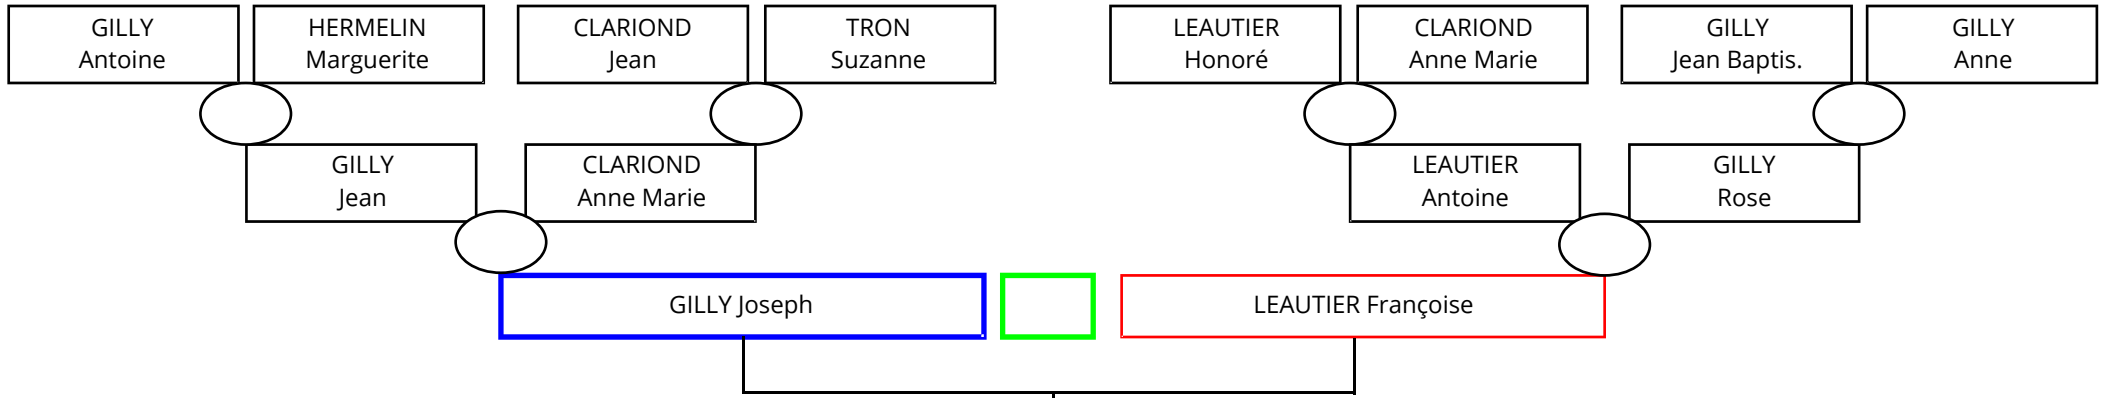

GILLY Joseph

St Barthélémy Les Bonabeaux

Naissance
le 29/10/1766
le 08/03/1768
le 08/03/1768
le 08/03/1768
le 05/11/1769
le 04/07/1771
le 03/02/1773
le 27/02/1774
le 28/04/1776
le 08/04/1778
le 07/03/1780
le 13/03/1782
le 31/08/1784
le 20/02/1787

Décès
le 03/11/1840
entre le 04/12/1812 et le 17/02/1830
entre le 04/12/1812 et le 17/02/1830
entre le 04/12/1812 et le 17/02/1830
après le 03/03/1793
entre le 23/02/1830 et le 09/07/1837
le 03/05/1773
après le 03/03/1793
entre le 31/12/1813 et le 30/01/1833
après le 03/02/1847
après le 23/02/1841
après le 18/06/1809
après le 03/03/1793
après le 03/03/1793