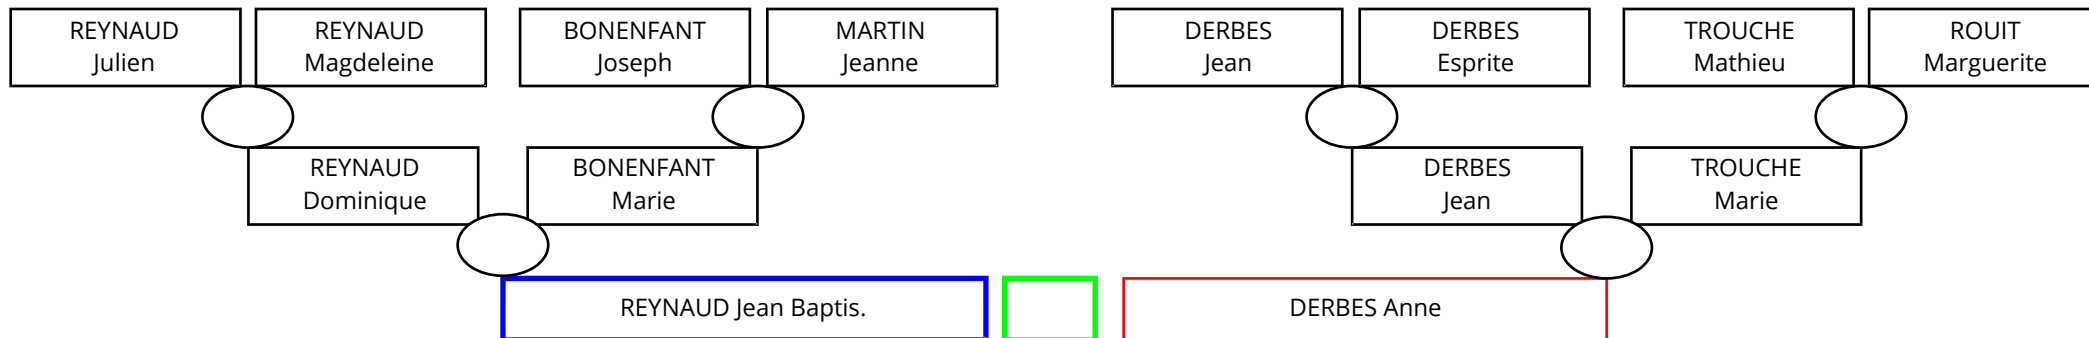

REYNAUD Jean Baptis.

Le Laverq Les Reynauds

Naissance
le 15/03/1756
le 05/07/1757
le 08/11/1759
le 12/12/1761
le 29/01/1764
le 16/04/1766
le 01/05/1768
le 21/07/1770
le 03/10/1772
le 16/10/1773
le 21/08/1776
le 14/09/1780
le 14/09/1780
le 04/06/1784

Décès
le 29/08/1756
entre le 02/08/1796 et le 02/03/1799
entre le 14/09/1780 et le 21/11/1781
après le 06/12/1784
après le 04/07/1809
après le 07/12/1784
après le 09/05/1782
le 05/05/1781
le 03/10/1772
après le 04/10/1826
après le 29/08/1803
après le 12/03/1805
après le 12/03/1805
Date de décès inconnue