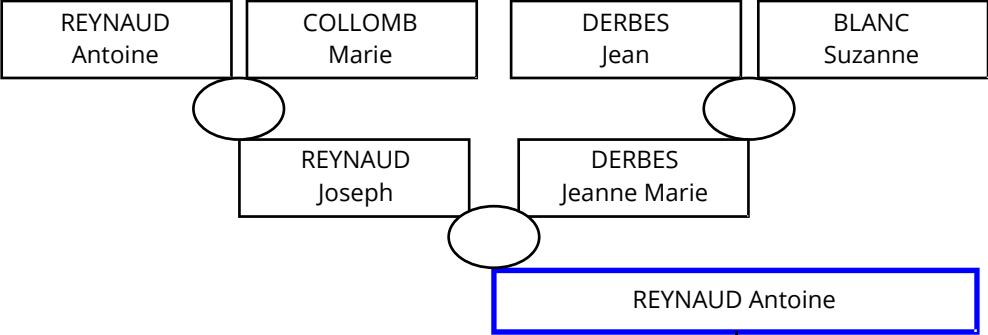

REYNAUD Antoine

Le Laverq Peinier

REYNAUD Antoine

ALLEMAND Marie

Naissance
le 31/05/1782
le 24/02/1785
le 11/06/1788
le 02/02/1790

Décès
après le 16/10/1803
Date de décès inconnue
le 20/09/1788
après le 26/08/1858