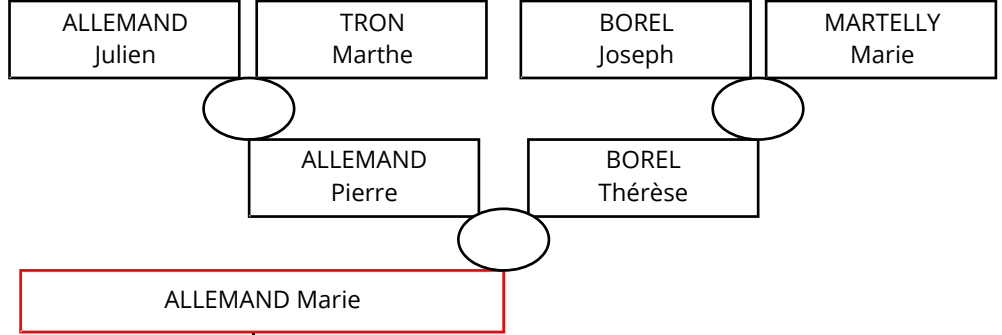

REYNAUD Antoine

Le Laverq Peinier

REYNAUD Antoine

ALLEMAND Marie

Naissance
le 31/05/1782
le 24/02/1785
le 11/06/1788
le 02/02/1790

Décès
après le 16/10/1803
Date de décès inconnue
le 20/09/1788
après le 26/08/1858