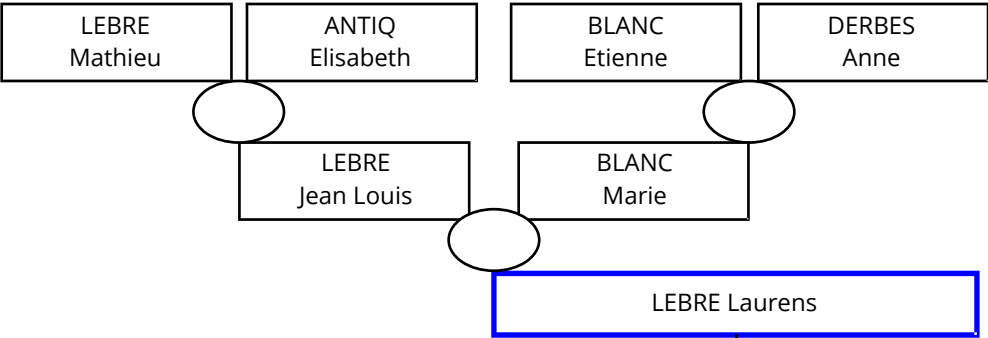

LEBRE Laurens

Méolans Les Maures

LEBRE Laurens

PONS Magdeleine

Naissance
le 17/07/1769
le 11/01/1771
le 30/07/1772
le 27/03/1774
le 23/10/1775
le 21/11/1776
le 07/01/1779
le 23/12/1780
le 29/01/1783
le 28/08/1785
le 22/11/1787
le 25/04/1790
le 20/08/1791

Enfants
1 LEBRE Elisabeth
2 LEBRE Jean louis
3 LEBRE Rose
4 LEBRE Marie Magde.
5 LEBRE Claire
6 LEBRE Laurens
7 LEBRE Agnès
8 LEBRE Marguerite
9 LEBRE Anne margue.
10 LEBRE Marthe
11 LEBRE Marianne
12 LEBRE Angélique
13 LEBRE Marie thérè.