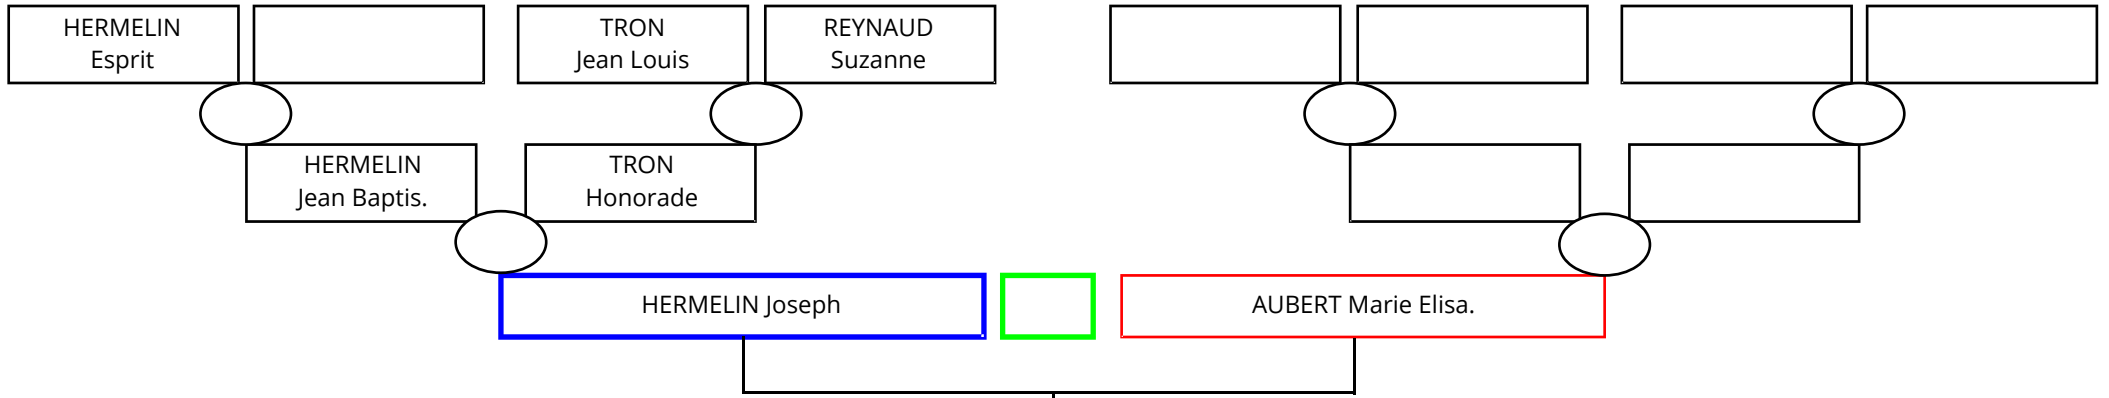

HERMELIN Joseph

Laverq Le Chastel

Naissance
avant le 03/07/1759
le 30/07/1760
le 20/11/1762
le 14/02/1765
le 25/01/1767
le 07/01/1769
le 08/09/1771
le 08/09/1771
le 11/10/1772
le 15/03/1775
le 08/10/1776
le 19/12/1778
le 11/04/1781
le 08/06/1783
le 26/05/1785

Décès
après le 25/01/1767
après le 21/01/1824
entre le 27/08/1822 et le 30/01/1833
le 07/05/1765
entre le 14/12/1795 et le 11/12/1808
Date de décès inconnue
après le 13/04/1834
après le 13/04/1834
après le 29/06/1800
le 16/03/1775
Date de décès inconnue
le 27/02/1783
Date de décès inconnue
le 11/02/1784
le 05/09/1785