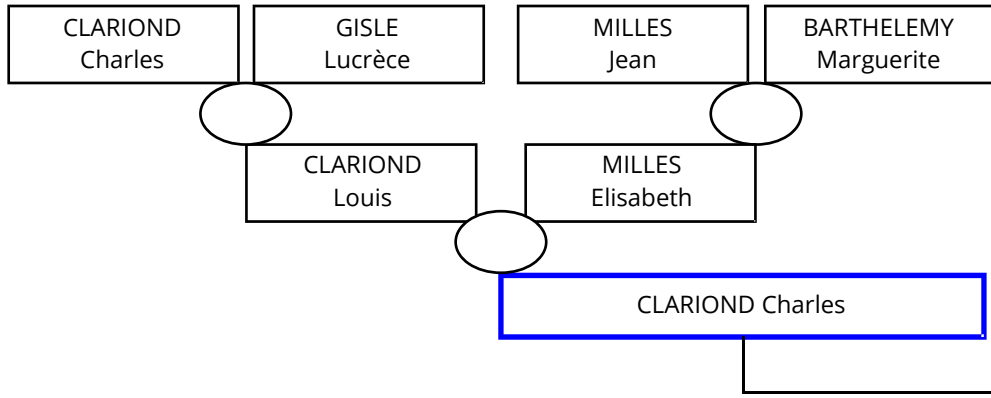

CLARIOND Charles

Le Laverq Peynier

CLARIOND Charles

ESMIEU Marie

Naissance
le 06/03/1745
le 01/04/1746
le 01/08/1747
le 01/03/1750
le 23/03/1752
le 30/03/1756
le 16/02/1760
le 16/02/1760
le 16/02/1760
avant le 25/05/1760
le 18/09/1762
le 12/12/1764
le 30/01/1768
le 30/01/1768