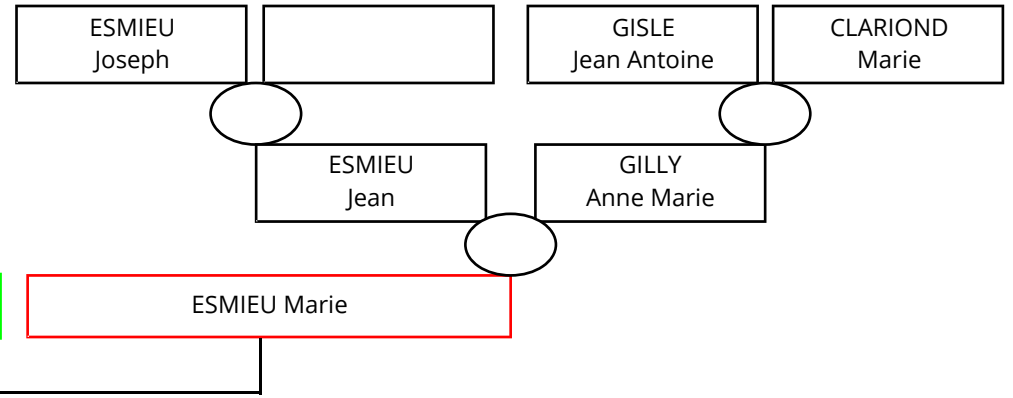

CLARIOND Charles

Le Laverq Peynier

CLARIOND Charles

ESMIEU Marie

Naissance
le 06/03/1745
le 01/04/1746
le 01/08/1747
le 01/03/1750
le 23/03/1752
le 30/03/1756
le 16/02/1760
le 16/02/1760
le 16/02/1760
avant le 25/05/1760
le 18/09/1762
le 12/12/1764
le 30/01/1768
le 30/01/1768