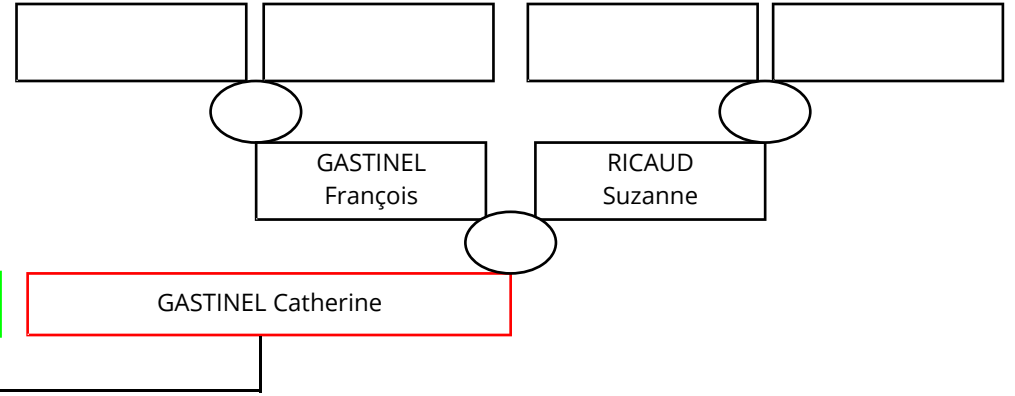

TRON Joseph

Laverq Le Duc Haut

TRON Joseph

GASTINEL Catherine

Naissance
le 22/11/1755
le 13/09/1757
le 03/12/1759
le 22/08/1761
le 27/08/1763
le 05/09/1765
le 16/06/1768
le 16/06/1768
le 16/06/1768
le 22/11/1770
le 06/01/1775

Enfants	
1	TRON Elisabeth
2	TRON Pierre Anto.
3	TRON Marie magde.
4	TRON Louis
5	TRON Sébastien
6	TRON Antoine
7	TRON Jean Baptis.
7	TRON Jean Baptis.
7	TRON Jean Baptis.
8	TRON Joseph
9	TRON Jean Pierre