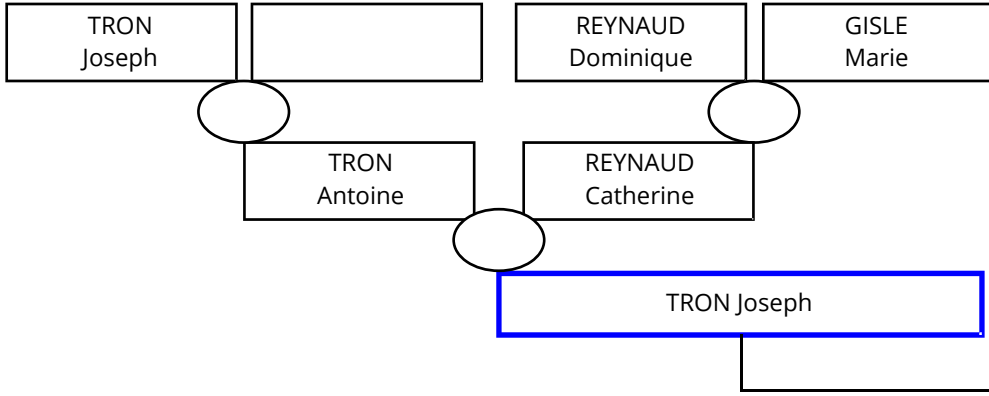

TRON Joseph

Laverq Le Duc Haut

TRON Joseph

GASTINEL Catherine

Naissance
le 22/11/1755
le 13/09/1757
le 03/12/1759
le 22/08/1761
le 27/08/1763
le 05/09/1765
le 16/06/1768
le 16/06/1768
le 16/06/1768
le 22/11/1770
le 06/01/1775

Enfants	
1	TRON Elisabeth
2	TRON Pierre Anto.
3	TRON Marie magde.
4	TRON Louis
5	TRON Sébastien
6	TRON Antoine
7	TRON Jean Baptis.
7	TRON Jean Baptis.
7	TRON Jean Baptis.
8	TRON Joseph
9	TRON Jean Pierre