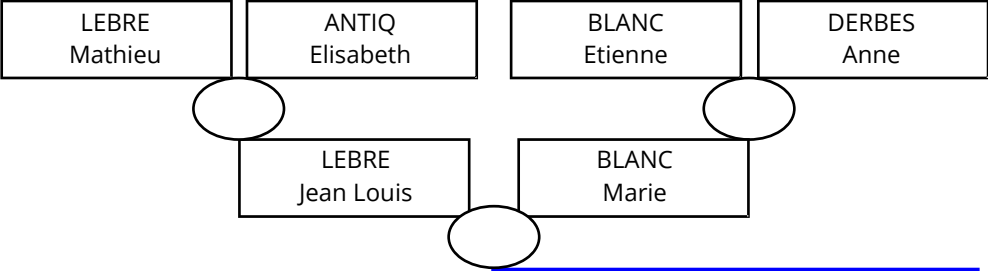

LEBRE Laurens

Méolans Les Maures

LEBRE Laurens

PONS Magdeleine

| Naissance |
|---------------|
| le 17/07/1769 |
| le 11/01/1771 |
| le 30/07/1772 |
| le 27/03/1774 |
| le 23/10/1775 |
| le 21/11/1776 |
| le 07/01/1779 |
| le 23/12/1780 |
| le 29/01/1783 |
| le 28/08/1785 |
| le 22/11/1787 |
| le 25/04/1790 |
| le 20/08/1791 |
| |
| |
| |