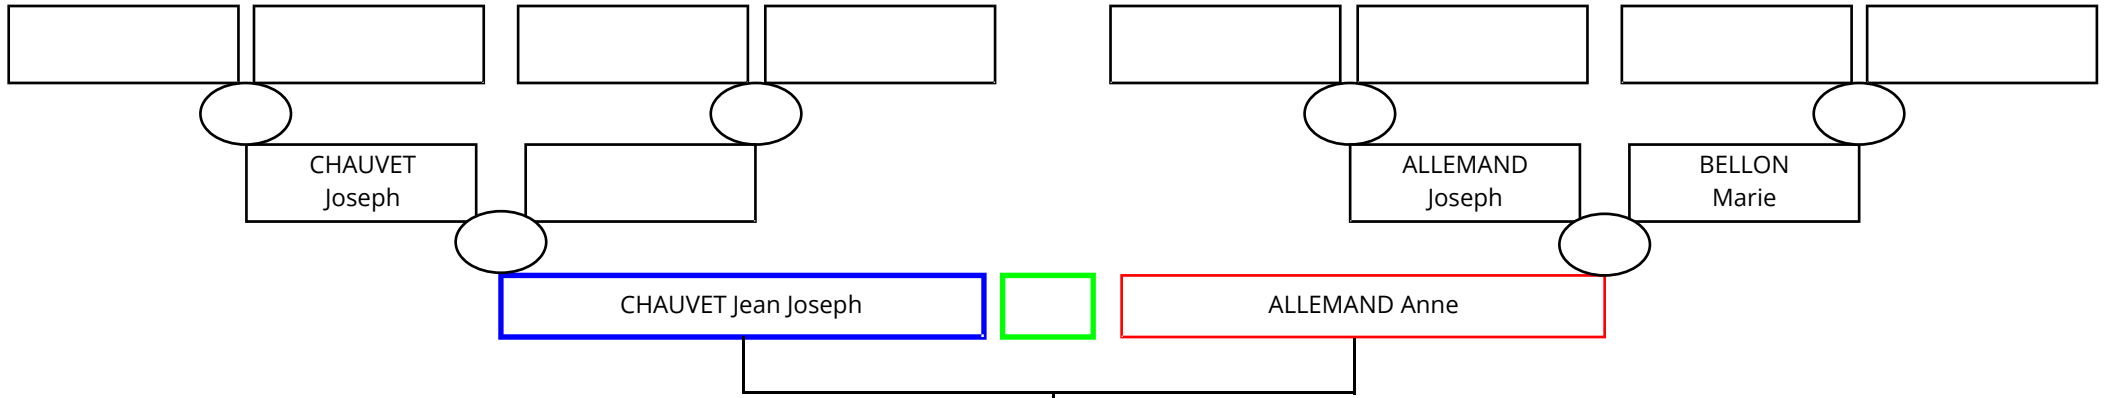

CHAUVET Jean Joseph

Méolans

Naissance
le 25/05/1753
le 10/06/1755
le 09/09/1756
le 13/07/1758
le 13/07/1760
le 13/07/1760
le 17/08/1760
le 11/10/1761
le 10/03/1763
le 12/05/1766
le 14/06/1769
le 13/07/1773