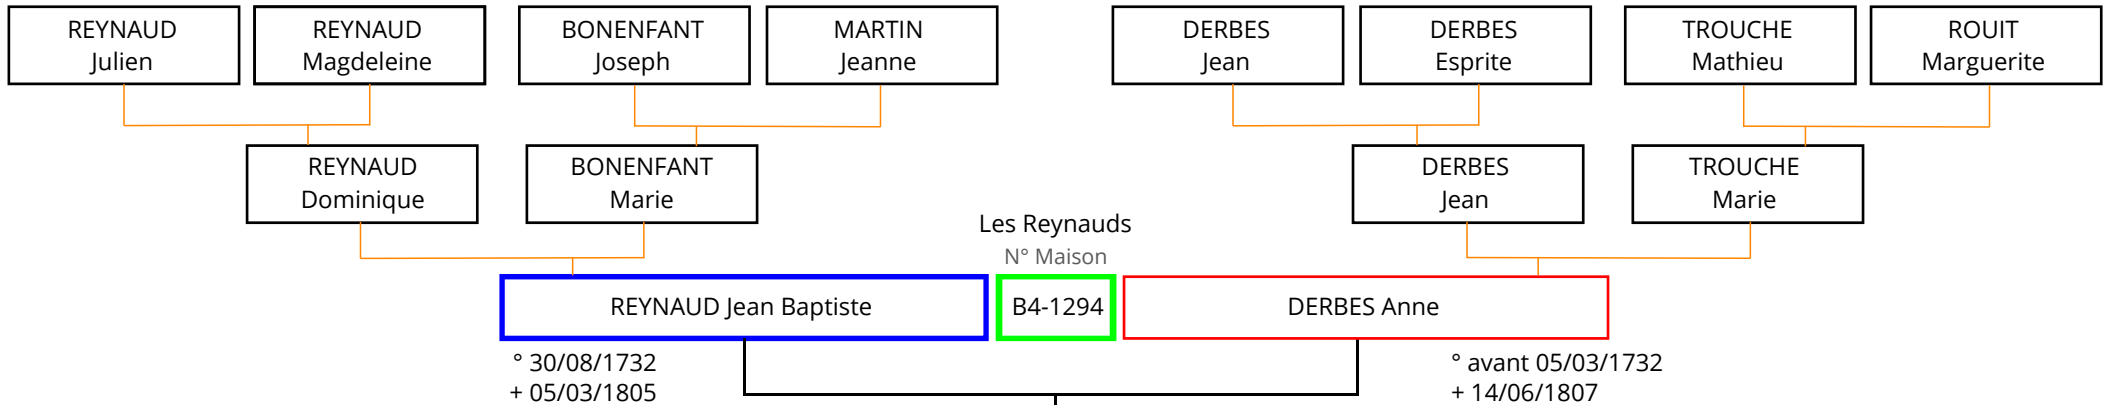

REYNAUD Jean Baptiste

Origine : Le Laverq Les Reynauds

ANFW

Naissance
le 15/03/1756
le 05/07/1757
le 08/11/1759
le 12/12/1761
le 29/01/1764
le 16/04/1766
le 01/05/1768
le 21/07/1770
le 03/10/1772
le 16/10/1773
le 21/08/1776
le 14/09/1780
le 14/09/1780
le 04/06/1784

Décès
le 29/08/1756
entre le 02/08/1796 et le 02/03/1799
entre le 14/09/1780 et le 21/11/1781
après le 06/12/1784
le 13/03/1820
après le 07/12/1784
après le 09/05/1782
le 05/05/1781
le 03/10/1772
le 15/10/1834
après le 29/08/1803
le 24/03/1853
le 24/03/1853
Date de décès inconnue