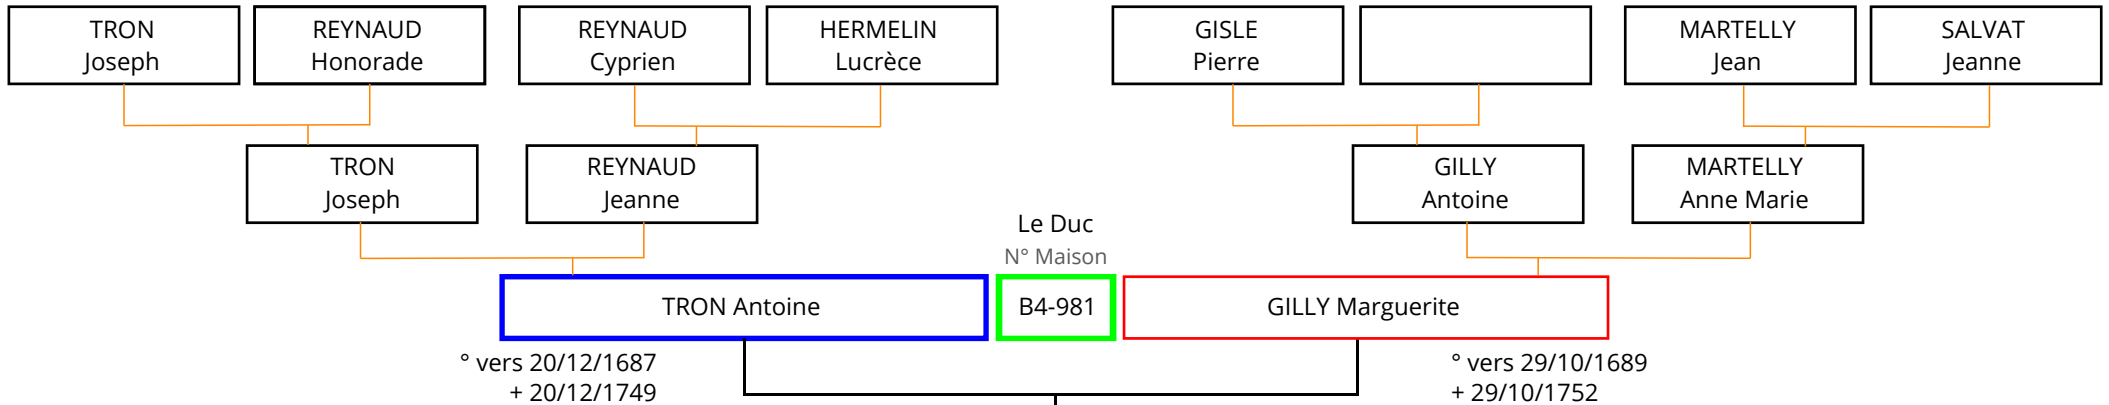

TRON Antoine

Origine : Le Laverq Le Duc

DS3E

Naissance
le 03/04/1712
le 13/02/1714
le 23/03/1716
le 19/11/1717
le 11/03/1719
le 09/10/1720
le 19/02/1722
le 07/03/1724
le 22/01/1726
le 15/04/1728
le 15/04/1728
le 19/03/1731
le 09/10/1736

Décès
le 13/04/1758
après le 04/05/1745
le 18/03/1753
le 02/10/1772
Date de décès inconnue
Date de décès inconnue
après le 26/04/1753
le 22/03/1750
Date de décès inconnue
entre le 03/02/1789 et le 03/12/1793
entre le 03/02/1789 et le 03/12/1793
Date de décès inconnue
le 04/01/1763

Enfants	Mariage	Conjoint
1 TRON Anne		MILLES Joseph
2 TRON Antoine		
3 TRON Anne Marie		REYNAUD Jacques
4 TRON Elisabeth		HERMELIN Antoine
5 TRON Joseph		
6 TRON Jean baptiste(+)		
7 TRON Joseph		
8 TRON Charles		
9 TRON Catherine		
10 TRON Jean Baptiste		LEYDET Magdeleine
10 TRON Jean Baptiste		HERMELIN Marguerite
11 TRON Rose		
12 TRON Marguerite		