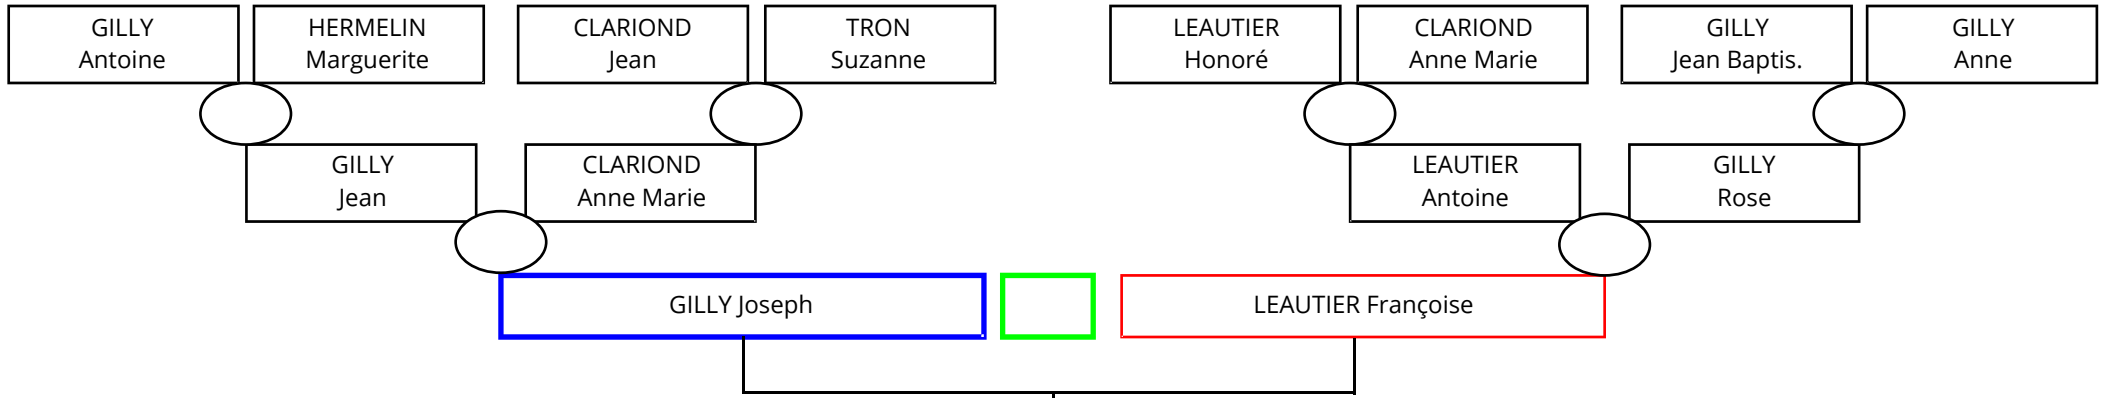

GILLY Joseph

St Barthélémy Les Bonabeaux

Naissance
le 29/10/1766
le 08/03/1768
le 08/03/1768
le 08/03/1768
le 05/11/1769
le 04/07/1771
le 03/02/1773
le 27/02/1774
le 28/04/1776
le 08/04/1778
le 07/03/1780
le 13/03/1782
le 31/08/1784
le 20/02/1787

Décès
le 03/11/1840
entre le 04/12/1812 et le 17/02/1830
entre le 04/12/1812 et le 17/02/1830
entre le 04/12/1812 et le 17/02/1830
après le 03/03/1793
entre le 23/02/1830 et le 09/07/1837
le 03/05/1773
après le 03/03/1793
entre le 31/12/1813 et le 30/01/1833
après le 03/02/1847
après le 23/02/1841
après le 18/06/1809
après le 03/03/1793
après le 03/03/1793