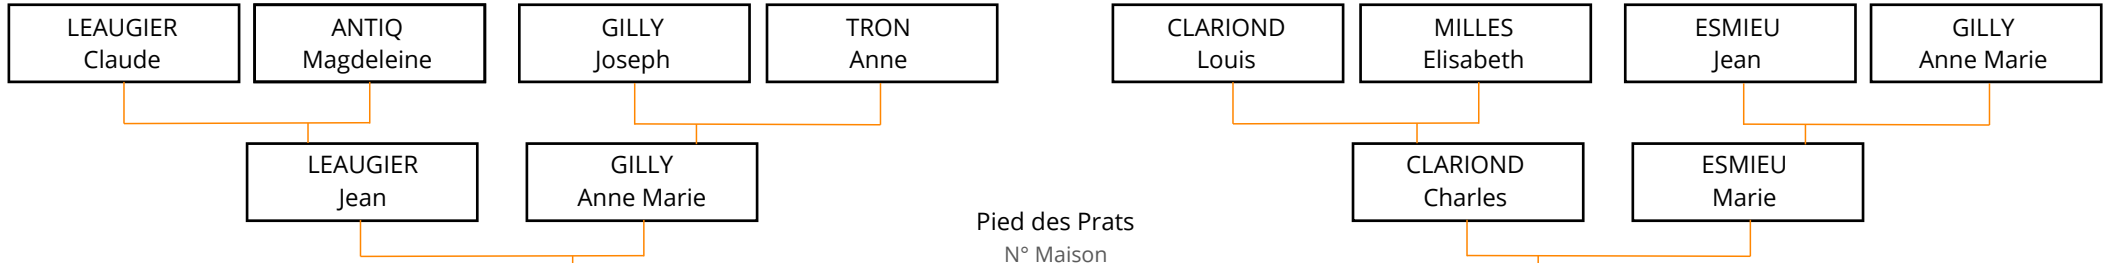

LEAUGIER Joseph

Origine : Le Laverq Pied des Prats

JECP

LEAUGIER Joseph

D2-297

CLARIOND Magdeleine

° 18/04/1750
+ 29/03/1822

° 01/08/1747
+ 21/12/1788

Naissance	Décès	Enfants	Mariage	Conjoint
le 07/11/1772	Date de décès inconnue	1 LEAUGIER Charles joseph	<input type="text"/>	
le 11/03/1774	le 01/10/1774	2 LEAUGIER Véronique	<input type="text"/>	
le 26/03/1775	après le 15/11/1812	3 LEAUGIER Jean Baptiste	<input type="text"/>	TRON Marie Rose
le 31/01/1777	après le 11/06/1777	4 LEAUGIER Claire	<input type="text"/>	
le 31/07/1778	le 07/11/1779	5 LEAUGIER Marguerite ursule	<input type="text"/>	
le 31/07/1778	le 15/09/1779	6 LEAUGIER Marie rose françoi.	<input type="text"/>	
le 25/05/1780	le 23/07/1787	7 LEAUGIER Marie elisabeth	<input type="text"/>	
le 22/02/1782	Date de décès inconnue	8 LEAUGIER Marie rose	<input type="text"/>	
le 17/06/1783	le 26/05/1796	9 LEAUGIER Benoît	<input type="text"/>	
le 27/02/1785	le 23/09/1788	10 LEAUGIER Jean louis	<input type="text"/>	
le 07/01/1787	le 11/12/1788	11 LEAUGIER Marguerite	<input type="text"/>	
le 12/12/1788	le 21/01/1789	12 LEAUGIER Marie marguerite f.	<input type="text"/>	
			<input type="text"/>	
			<input type="text"/>	
			<input type="text"/>	
			<input type="text"/>	