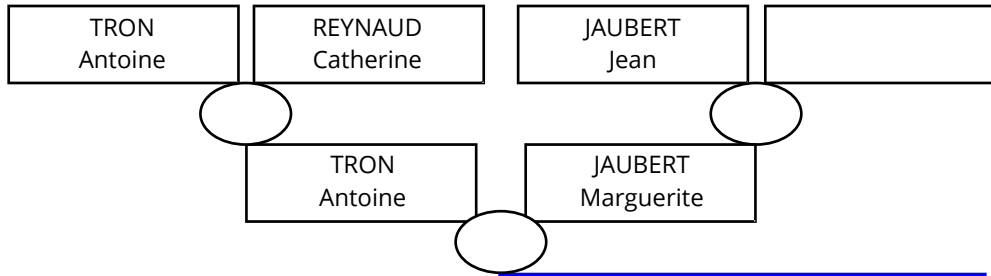

TRON Jean

St Barthélémy

TRON Jean

GILLY Marie Rose

Naissance
le 20/09/1766
le 12/05/1768
le 02/11/1770
le 02/11/1770
le 29/08/1773
le 10/10/1775
le 07/07/1777
le 12/12/1779
le 12/12/1779
le 29/08/1785
le 22/04/1788
le 26/07/1791