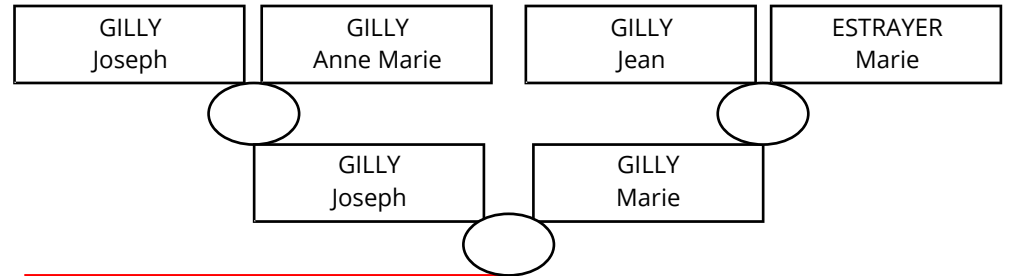

TRON Jean

St Barthélémy

TRON Jean

GILLY Marie Rose

Naissance
le 20/09/1766
le 12/05/1768
le 02/11/1770
le 02/11/1770
le 29/08/1773
le 10/10/1775
le 07/07/1777
le 12/12/1779
le 12/12/1779
le 29/08/1785
le 22/04/1788
le 26/07/1791