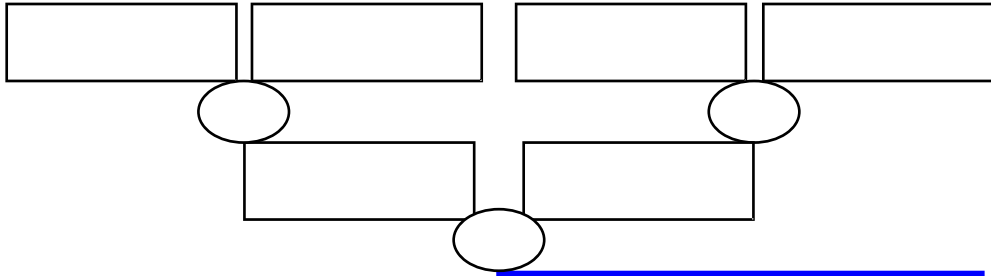

MICHEL Claude

La Bréole

MICHEL Claude

TOURNIAIRE Magdeleine

Naissance

le 10/06/1752

le 10/06/1752

Décès

Table with 2 columns: Conjoint (Spouse). It contains two rows of names and 14 empty rows below.