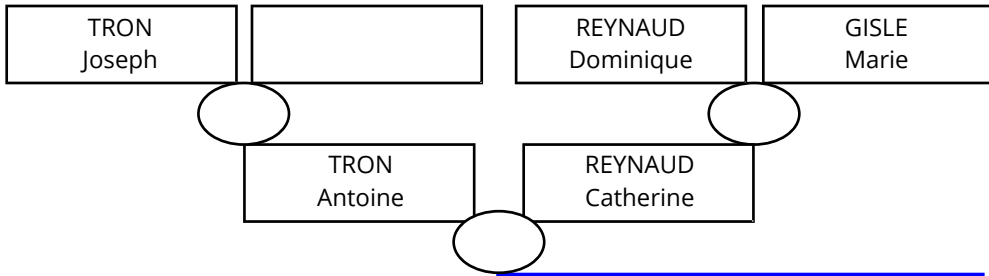

TRON Joseph

Laverq Le Duc Haut

TRON Joseph

GASTINEL Catherine

| Naissance |
|---------------|
| le 22/11/1755 |
| le 13/09/1757 |
| le 03/12/1759 |
| le 22/08/1761 |
| le 27/08/1763 |
| le 05/09/1765 |
| le 16/06/1768 |
| le 16/06/1768 |
| le 16/06/1768 |
| le 22/11/1770 |
| le 06/01/1775 |
| |
| |
| |
| |
| |