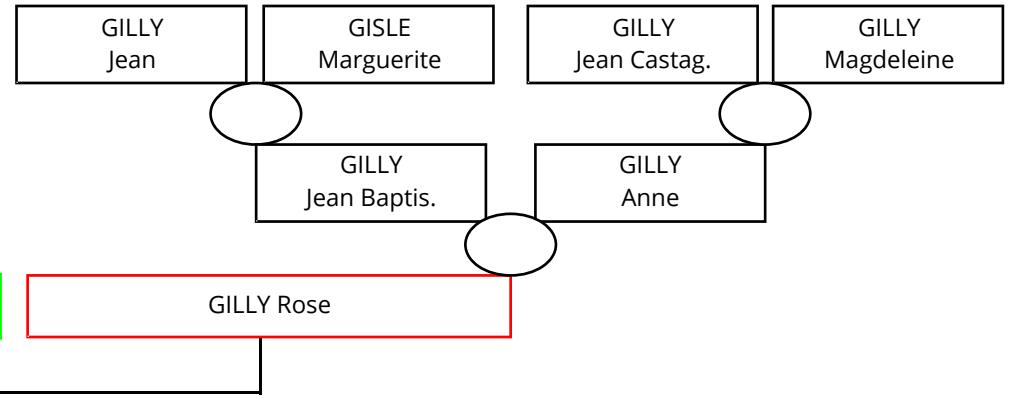

LEAUTIER Antoine

St Barthélemy

LEAUTIER Antoine

GILLY Rose

Naissance
vers le 25/04/1741
avant le 12/11/1743
vers le 02/04/1747
avant le 21/05/1751
le 26/12/1752
le 17/05/1754
le 29/08/1756
vers le 22/02/1759
le 05/11/1760
le 05/11/1760
le 27/11/1762
le 29/11/1764
le 02/04/1767

Décès
le 21/06/1781
entre le 10/02/1795 et le 18/06/1809
entre le 04/08/1813 et le 12/02/1833
après le 21/05/1771
après le 22/01/1787
entre le 22/01/1787 et le 10/02/1801
entre le 07/02/1785 et le 27/10/1803
le 22/02/1760
le 15/10/1834
le 15/10/1834
le 02/08/1763
après le 12/04/1789
après le 20/02/1787