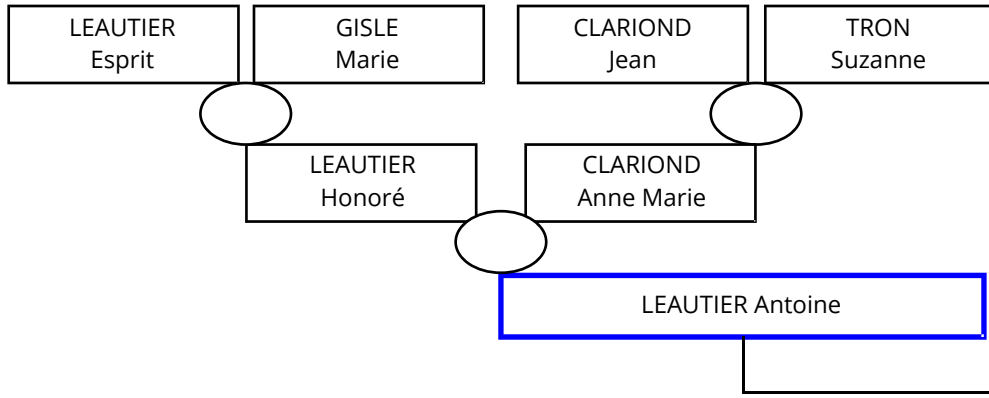

LEAUTIER Antoine

St Barthélemy

LEAUTIER Antoine

GILLY Rose

Naissance
vers le 25/04/1741
avant le 12/11/1743
vers le 02/04/1747
avant le 21/05/1751
le 26/12/1752
le 17/05/1754
le 29/08/1756
vers le 22/02/1759
le 05/11/1760
le 05/11/1760
le 27/11/1762
le 29/11/1764
le 02/04/1767

Décès
le 21/06/1781
entre le 10/02/1795 et le 18/06/1809
entre le 04/08/1813 et le 12/02/1833
après le 21/05/1771
après le 22/01/1787
entre le 22/01/1787 et le 10/02/1801
entre le 07/02/1785 et le 27/10/1803
le 22/02/1760
le 15/10/1834
le 15/10/1834
le 02/08/1763
après le 12/04/1789
après le 20/02/1787