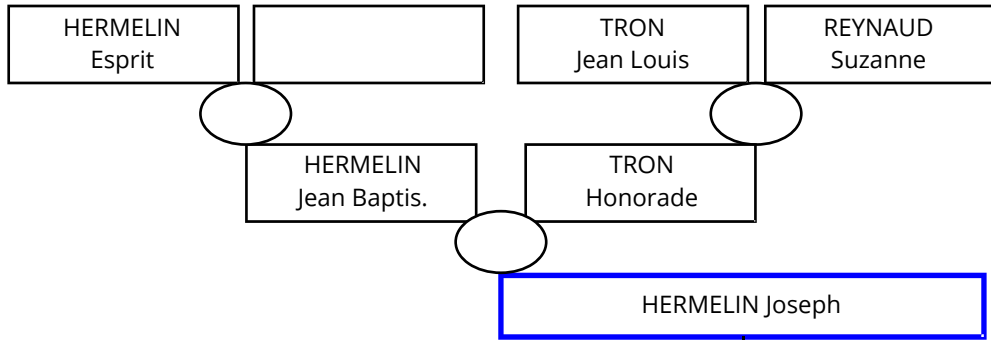

HERMELIN Joseph

Laverq Le Chastel

Naissance
avant le 03/07/1759
le 30/07/1760
le 20/11/1762
le 14/02/1765
le 25/01/1767
le 07/01/1769
le 08/09/1771
le 08/09/1771
le 11/10/1772
le 15/03/1775
le 08/10/1776
le 19/12/1778
le 11/04/1781
le 08/06/1783
le 26/05/1785

Décès
après le 25/01/1767
après le 21/01/1824
entre le 27/08/1822 et le 30/01/1833
le 07/05/1765
entre le 14/12/1795 et le 11/12/1808
Date de décès inconnue
après le 13/04/1834
après le 13/04/1834
après le 29/06/1800
le 16/03/1775
Date de décès inconnue
le 27/02/1783
Date de décès inconnue
le 11/02/1784
le 05/09/1785