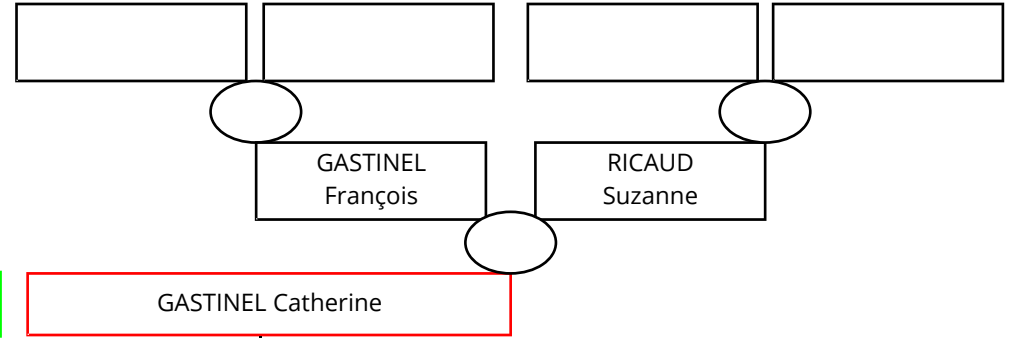

TRON Joseph

Laverq Le Duc Haut

TRON Joseph

GASTINEL Catherine

Naissance
le 22/11/1755
le 13/09/1757
le 03/12/1759
le 22/08/1761
le 27/08/1763
le 05/09/1765
le 16/06/1768
le 16/06/1768
le 16/06/1768
le 22/11/1770
le 06/01/1775

Enfants
1 TRON Elisabeth
2 TRON Pierre Anto.
3 TRON Marie magde.
4 TRON Louis
5 TRON Sébastien
6 TRON Antoine
7 TRON Jean Baptis.
7 TRON Jean Baptis.
7 TRON Jean Baptis.
8 TRON Joseph
9 TRON Jean Pierre