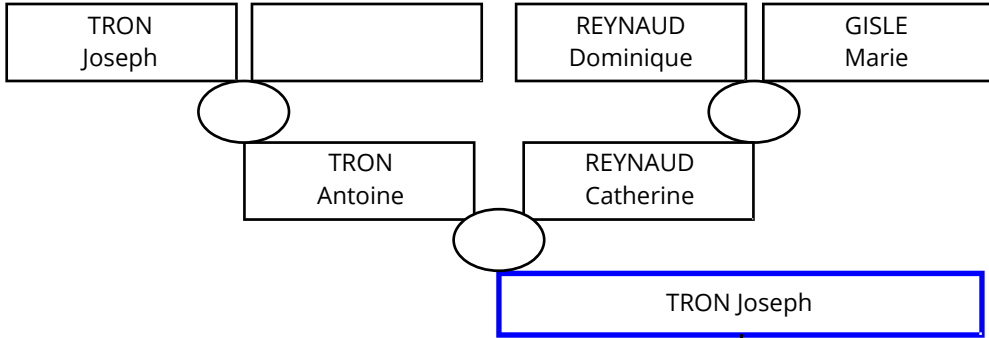

TRON Joseph

Laverq Le Duc Haut

TRON Joseph

GASTINEL Catherine

Naissance
le 22/11/1755
le 13/09/1757
le 03/12/1759
le 22/08/1761
le 27/08/1763
le 05/09/1765
le 16/06/1768
le 16/06/1768
le 16/06/1768
le 22/11/1770
le 06/01/1775

Décès
le 04/04/1789
entre le 24/10/1797 et le 11/03/1800
le 09/08/1760
le 21/08/1762
après le 01/11/1782
après le 01/11/1782
après le 01/05/1831
après le 01/05/1831
après le 01/05/1831
le 25/03/1772
après le 19/07/1800

Enfants
1 TRON Elisabeth
2 TRON Pierre Anto.
3 TRON Marie magde.
4 TRON Louis
5 TRON Sébastien
6 TRON Antoine
7 TRON Jean Baptis.
7 TRON Jean Baptis.
7 TRON Jean Baptis.
8 TRON Joseph
9 TRON Jean Pierre