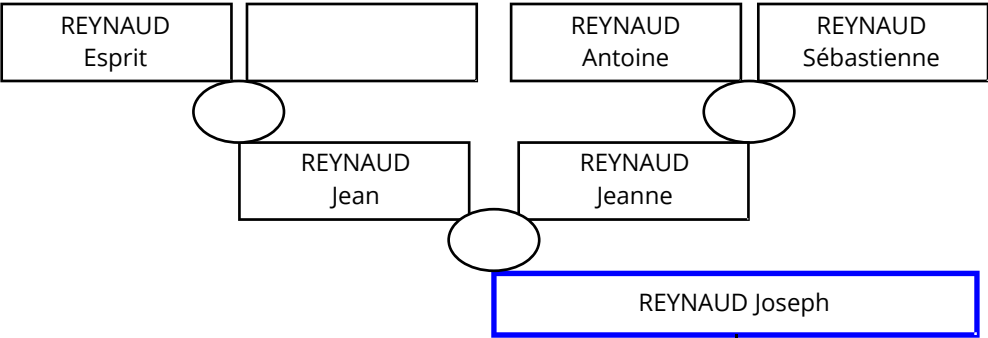

REYNAUD Joseph

Le Laverq

Naissance
le 11/03/1710
le 06/01/1712
avant le 19/01/1714
le 26/02/1714
le 04/05/1716
le 30/03/1718
le 04/03/1719
le 05/09/1720
le 05/09/1720
le 23/02/1723
le 09/08/1725
le 16/11/1726
le 06/12/1730