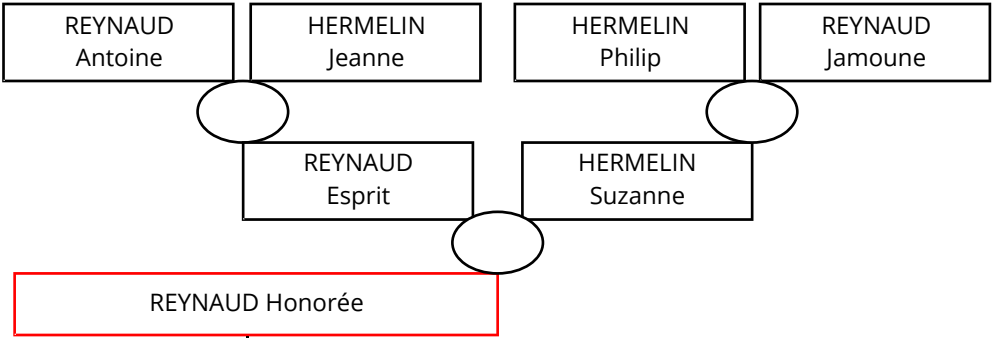

REYNAUD Joseph

Le Laverq

Naissance
le 11/03/1710
le 06/01/1712
avant le 19/01/1714
le 26/02/1714
le 04/05/1716
le 30/03/1718
le 04/03/1719
le 05/09/1720
le 05/09/1720
le 23/02/1723
le 09/08/1725
le 16/11/1726
le 06/12/1730