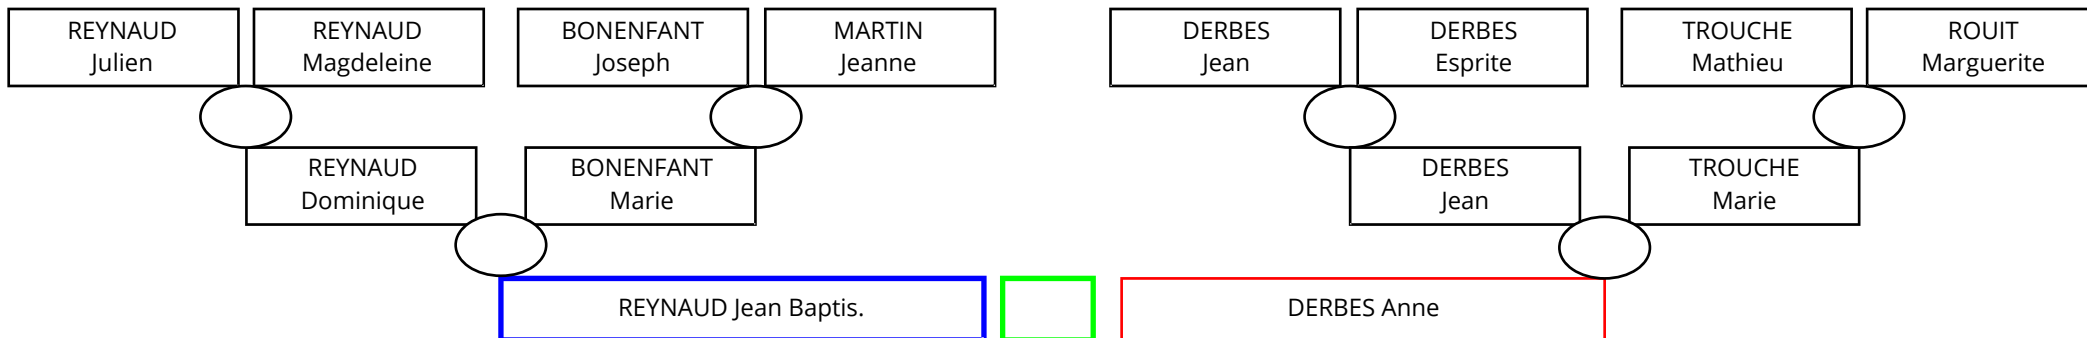

REYNAUD Jean Baptis.

Le Laverq Les Reynauds

Naissance
le 15/03/1756
le 05/07/1757
le 08/11/1759
le 12/12/1761
le 29/01/1764
le 16/04/1766
le 01/05/1768
le 21/07/1770
le 03/10/1772
le 16/10/1773
le 21/08/1776
le 14/09/1780
le 14/09/1780
le 04/06/1784

Décès
le 29/08/1756
entre le 02/08/1796 et le 02/03/1799
entre le 14/09/1780 et le 21/11/1781
après le 06/12/1784
après le 04/07/1809
après le 07/12/1784
après le 09/05/1782
le 05/05/1781
le 03/10/1772
après le 04/10/1826
après le 29/08/1803
après le 12/03/1805
après le 12/03/1805
Date de décès inconnue