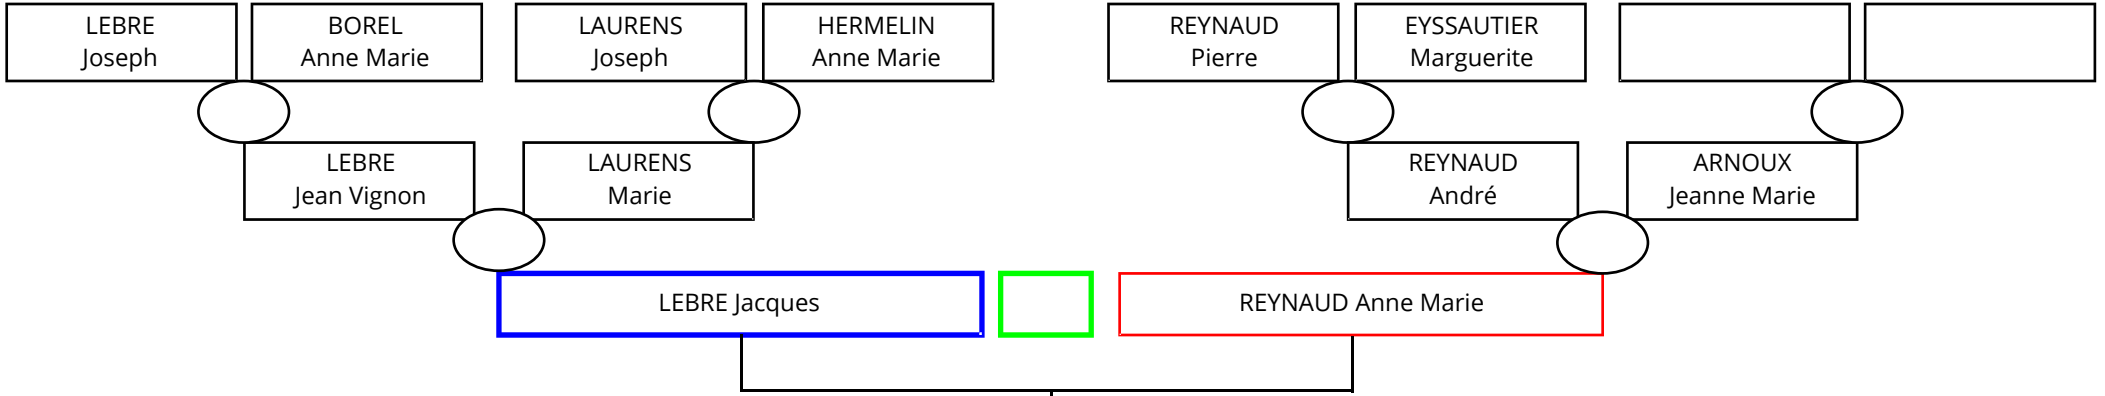

LEBRE Jacques

Méolans La Maure basse

Naissance	Décès	Enfants	Conjoint
le 02/04/1784	Date de décès inconnue	1 LEBRE Jacques and. → 	LAFONT Pierre
le 10/12/1785	après le 24/02/1816	2 LEBRE Marie Marthe → 	
le 25/04/1787	Date de décès inconnue	3 LEBRE Hyacinthe → 	
le 13/11/1788	Date de décès inconnue	4 LEBRE Marie victo. → 	
le 01/08/1791	Date de décès inconnue	5 LEBRE Geneviève → 