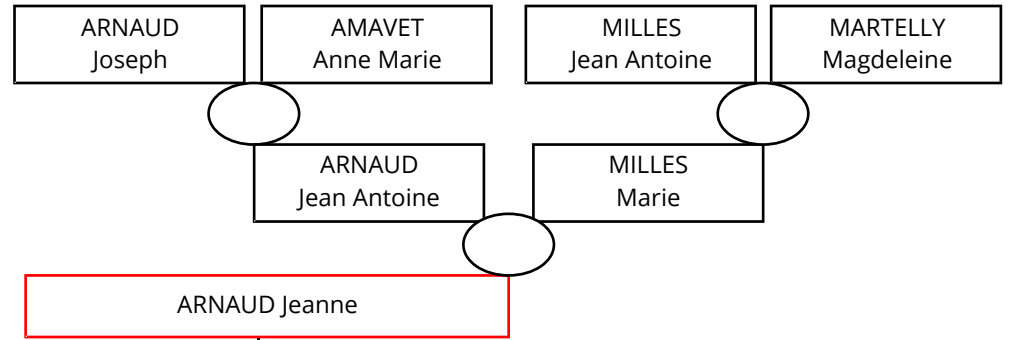

REYNAUD Antoine

Le Laverq Les Vieils

Naissance
le 01/02/1750
le 21/09/1751
le 18/12/1753
le 16/02/1756
avant le 08/10/1756
le 10/04/1758
le 31/07/1759
le 30/07/1761
le 12/04/1764
le 06/12/1766
le 22/03/1769
le 04/06/1772
le 03/03/1778