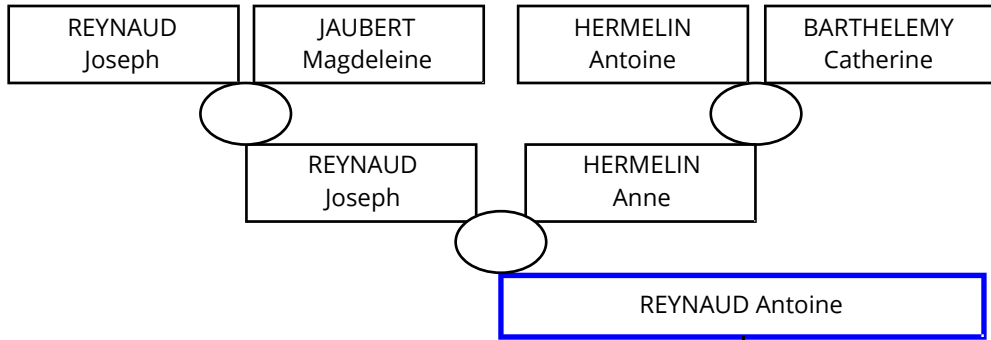

REYNAUD Antoine

Le Laverq Les Vieils

Naissance
le 01/02/1750
le 21/09/1751
le 18/12/1753
le 16/02/1756
avant le 08/10/1756
le 10/04/1758
le 31/07/1759
le 30/07/1761
le 12/04/1764
le 06/12/1766
le 22/03/1769
le 04/06/1772
le 03/03/1778