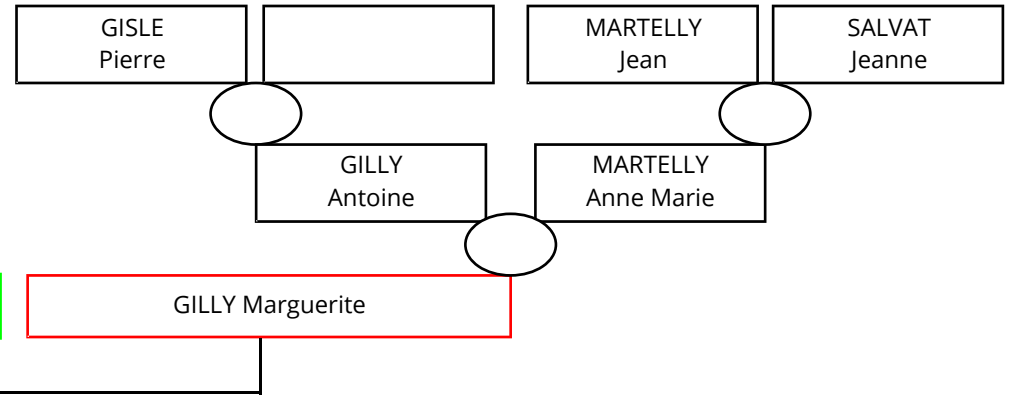

TRON Antoine

Le Laverq Le Duc

TRON Antoine

GILLY Marguerite

Naissance
le 03/04/1712
le 13/02/1714
le 23/03/1716
le 19/11/1717
le 11/03/1719
le 09/10/1720
le 19/02/1722
le 07/03/1724
le 22/01/1726
le 15/04/1728
le 15/04/1728
le 19/03/1731
le 09/10/1736

Enfants
1 TRON Anne
2 TRON Antoine
3 TRON Anne Marie
4 TRON Elisabeth
5 TRON Joseph
6 TRON Jean baptis.
7 TRON Joseph
8 TRON Charles
9 TRON Catherine
10 TRON Jean Baptis.
10 TRON Jean Baptis.
11 TRON Rose
12 TRON Marguerite