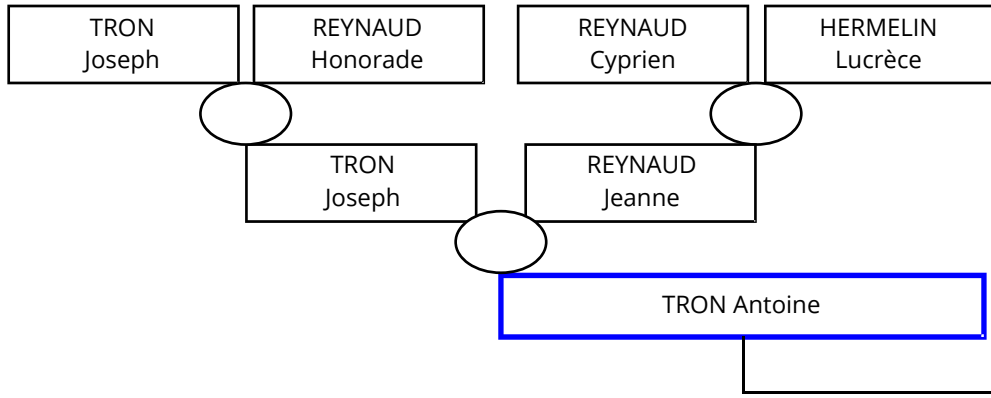

TRON Antoine

Le Laverq Le Duc

TRON Antoine

GILLY Marguerite

Naissance
le 03/04/1712
le 13/02/1714
le 23/03/1716
le 19/11/1717
le 11/03/1719
le 09/10/1720
le 19/02/1722
le 07/03/1724
le 22/01/1726
le 15/04/1728
le 15/04/1728
le 19/03/1731
le 09/10/1736

Enfants
1 TRON Anne
2 TRON Antoine
3 TRON Anne Marie
4 TRON Elisabeth
5 TRON Joseph
6 TRON Jean baptis.
7 TRON Joseph
8 TRON Charles
9 TRON Catherine
10 TRON Jean Baptis.
10 TRON Jean Baptis.
11 TRON Rose
12 TRON Marguerite