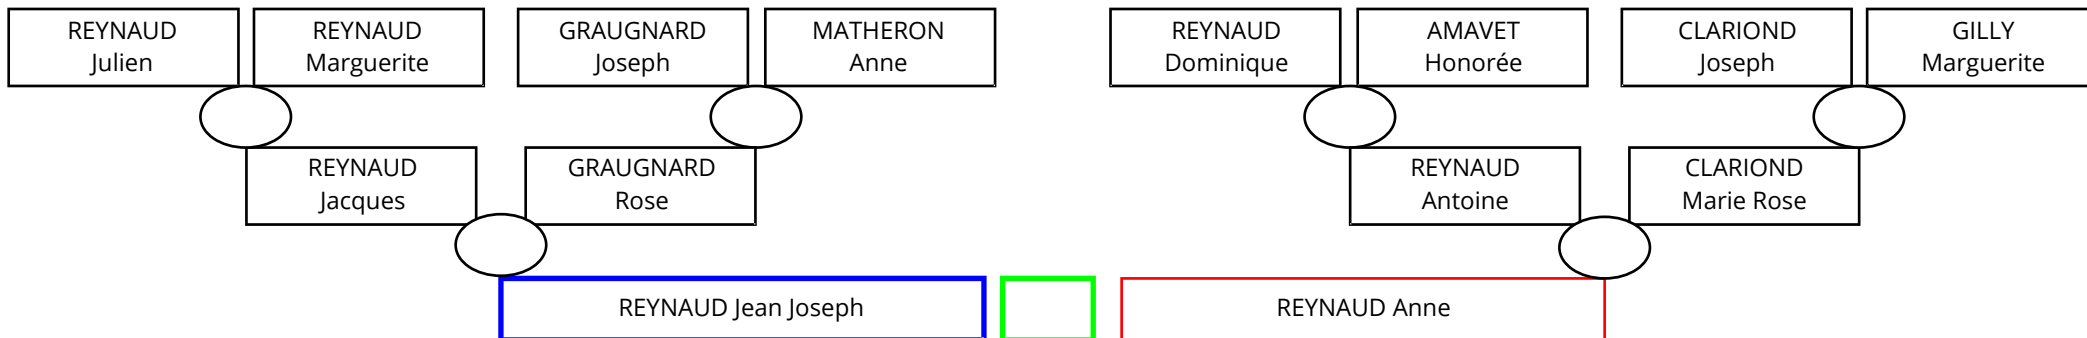

REYNAUD Jean Joseph

Le Laverq Le Pied des prats

Naissance
le 12/01/1770
le 08/01/1772
le 08/01/1772
le 06/02/1774
le 20/02/1776
le 20/02/1776
le 25/08/1778
le 01/01/1781
le 21/03/1782
le 31/08/1783
le 15/09/1784
le 13/11/1786
le 16/02/1789
le 25/03/1790

Décès
après le 13/11/1786
après le 31/05/1813
après le 31/05/1813
le 18/10/1778
après le 16/11/1843
après le 16/11/1843
Date de décès inconnue
le 10/01/1781
le 30/09/1782
le 28/09/1783
entre le 13/04/1842 et le 23/06/1858
Date de décès inconnue
le 07/03/1789
Date de décès inconnue