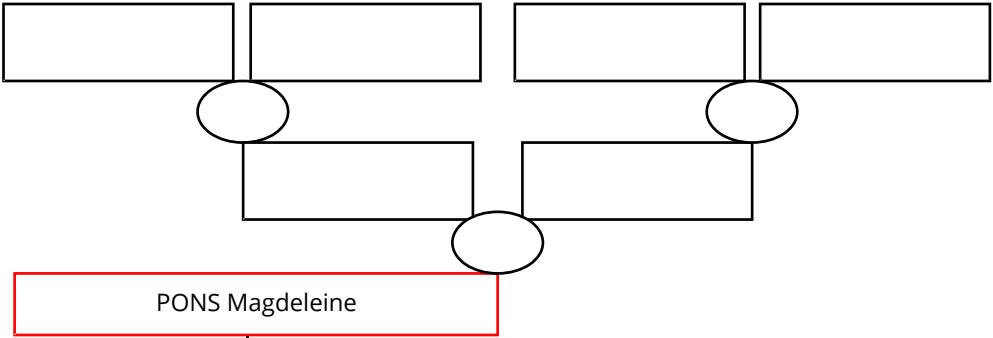

LEBRE Laurens

Méolans Les Maures

LEBRE Laurens

PONS Magdeleine

Naissance
le 17/07/1769
le 11/01/1771
le 30/07/1772
le 27/03/1774
le 23/10/1775
le 21/11/1776
le 07/01/1779
le 23/12/1780
le 29/01/1783
le 28/08/1785
le 22/11/1787
le 25/04/1790
le 20/08/1791