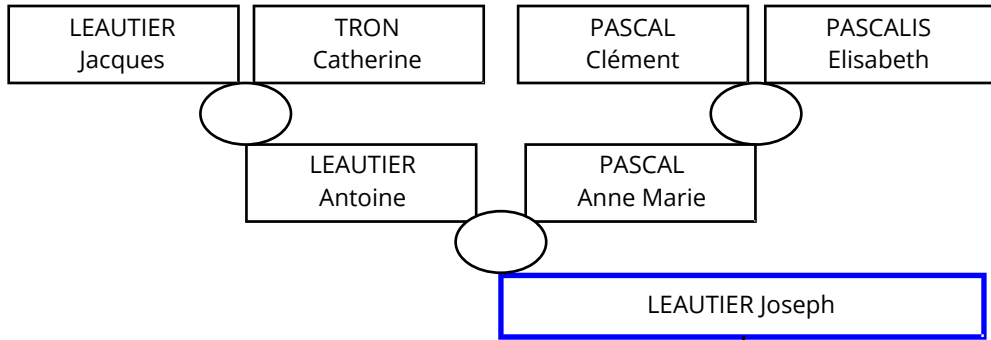

LEAUTIER Joseph

Laverq Le Duc Haut

LEAUTIER Joseph

AMAVET Marie

Naissance
le 29/01/1745
le 11/09/1746
le 16/09/1748
le 17/12/1750
le 04/04/1753
le 13/05/1755
le 14/04/1757
le 25/10/1759
le 03/11/1761
le 17/03/1763
le 17/03/1763
le 22/08/1764

Décès
entre le 01/10/1783 et le 24/07/1808
entre le 03/10/1801 et le 06/01/1805
le 05/06/1753
le 21/09/1781
après le 11/02/1783
après le 20/09/1781
après le 20/09/1781
après le 02/07/1792
le 09/11/1761
le 08/04/1763
le 11/04/1763
le 17/08/1766