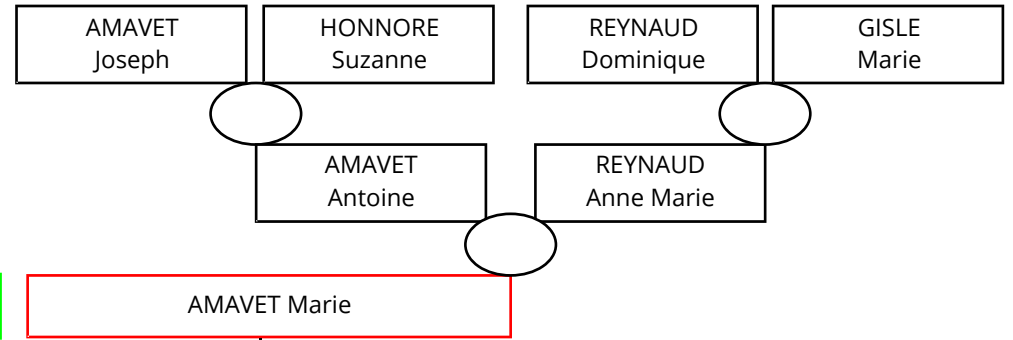

LEAUTIER Joseph

Laverq Le Duc Haut

LEAUTIER Joseph

AMAVET Marie

Naissance
le 29/01/1745
le 11/09/1746
le 16/09/1748
le 17/12/1750
le 04/04/1753
le 13/05/1755
le 14/04/1757
le 25/10/1759
le 03/11/1761
le 17/03/1763
le 17/03/1763
le 22/08/1764

Décès
entre le 01/10/1783 et le 24/07/1808
entre le 03/10/1801 et le 06/01/1805
le 05/06/1753
le 21/09/1781
après le 11/02/1783
après le 20/09/1781
après le 20/09/1781
après le 02/07/1792
le 09/11/1761
le 08/04/1763
le 11/04/1763
le 17/08/1766