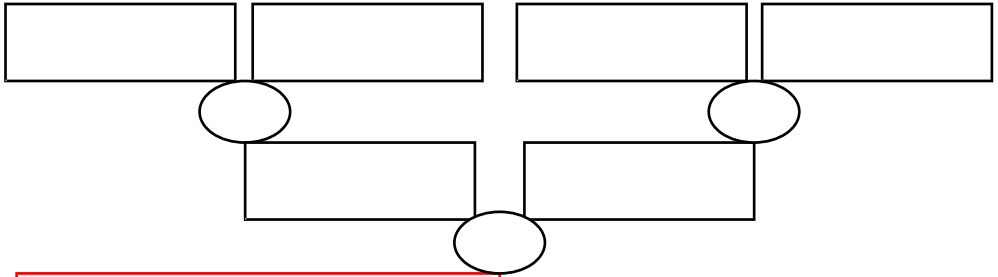

LEBRE Jacques

Méolans Montouriou

LEBRE Jacques

ROUGON Marguerite

Naissance	
1	vers le 25/06/1669
2	avant le 15/10/1682
3	avant le 25/08/1687
4	avant le 11/03/1696
5	
6	
7	
8	
9	
10	
11	
12	
13	
14	
15	
16	
17	
18	
19	
20	

Décès	
1	le 25/06/1729
2	entre le 25/03/1733 et le 01/04/1733
3	après le 13/06/1730
4	après le 11/03/1716
5	
6	
7	
8	
9	
10	
11	
12	
13	
14	
15	
16	
17	
18	
19	
20	

Enfants	
1	LEBRE Catherine →
2	LEBRE Raphaël →
3	LEBRE Jeanne →
4	LEBRE Anne Marie →
5	→
6	→
7	→
8	→
9	→
10	→
11	→
12	→
13	→
14	→
15	→
16	→
17	→
18	→
19	→
20	→