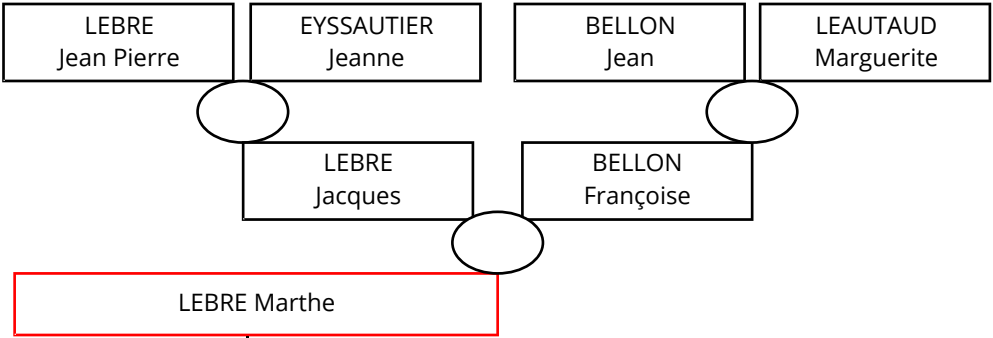

BLANC Jean

Méolans Les Besses

Naissance
vers le 16/05/1748
vers le 20/11/1750
le 03/11/1753
le 09/10/1755
le 15/10/1757
le 10/09/1759
le 29/03/1761
le 30/08/1762
le 04/09/1763
le 15/03/1766
le 14/07/1767
le 04/07/1769
le 09/04/1771

Décès
après le 19/10/1784
le 20/11/1780
après le 23/01/1816
entre le 12/07/1803 et le 02/02/1812
le 26/04/1782
entre le 16/01/1800 et le 25/09/1808
le 09/07/1762
le 30/08/1762
entre le 16/01/1800 et le 27/04/1826
le 14/08/1766
le 14/07/1767
après le 16/01/1800
le 23/03/1787