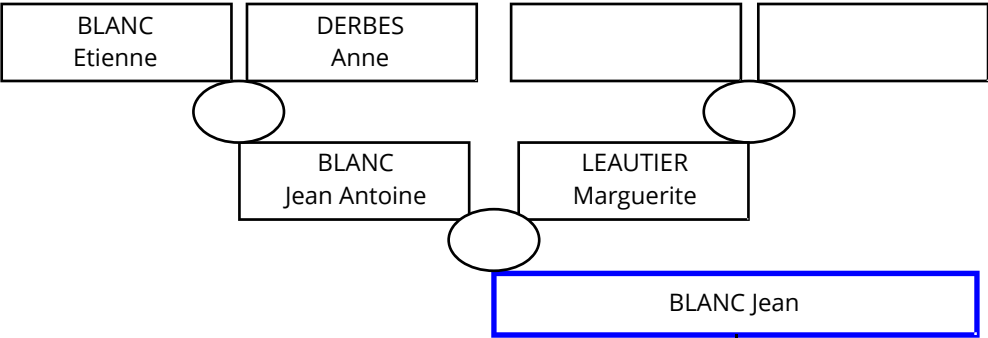

BLANC Jean

Méolans Les Besses

Naissance
vers le 16/05/1748
vers le 20/11/1750
le 03/11/1753
le 09/10/1755
le 15/10/1757
le 10/09/1759
le 29/03/1761
le 30/08/1762
le 04/09/1763
le 15/03/1766
le 14/07/1767
le 04/07/1769
le 09/04/1771