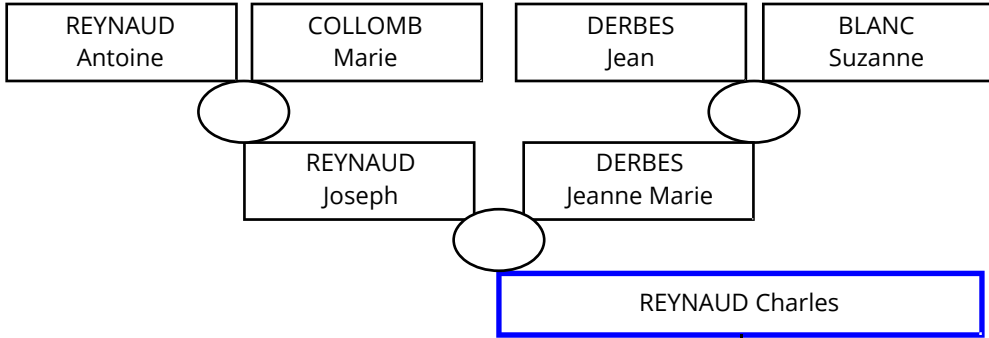

REYNAUD Charles

Le Laverq Peinier

REYNAUD Charles

BARTHELEMY Elisabeth

Naissance	
1	le 28/07/1775
2	le 13/01/1778
3	le 13/01/1778
4	le 15/04/1780
5	
6	
7	
8	
9	
10	
11	
12	
13	
14	
15	
16	
17	
18	
19	
20	

Décès	
1	le 28/08/1808
2	entre le 17/06/1806 et le 12/11/1842
3	entre le 17/06/1806 et le 12/11/1842
4	après le 01/04/1781
5	
6	
7	
8	
9	
10	
11	
12	
13	
14	
15	
16	
17	
18	
19	
20	

Enfants	
1	REYNAUD Marie Elisa.
2	REYNAUD Jean Joseph
2	REYNAUD Jean Joseph
3	REYNAUD Sébastien